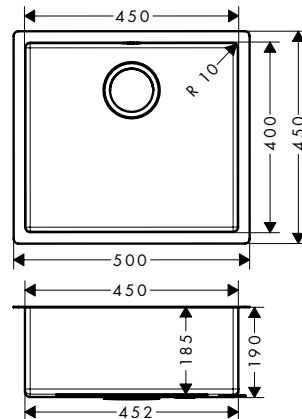

Alsószekrény

60 cm

Szükséges tartozékok

D14-10 Manuális le- és túlfolyó szett egymedencés mosogatóhoz
43921800

D14-11 Automata le- és túlfolyó szett egymedencés mosogatóhoz
43931800

D14-12 Automata le- és túlfolyó szett egymedencés mosogatóhoz Select (csak az alábbi cikkszámokra vonatkozik: # 73806, -000, -800 és # 73805, -000, -800)
43941800

Beépítési mód

Jellemzők

- kivágási méretek: 448 x 398 mm
- anyag: rozsdamentes acél
- mosogatómedencék száma: 1 elsődleges mosogatómedence
- mosdó/mosogató mélysége: 190 mm
- szekrény méret: 60 cm
- beépítési mód: munkalap alá rögzített, munkalap síkjába vagy süllyesztett szereléssel
- túlfolyó elhelyezkedése: a mosogatómedence jobb oldalán
- sarokkerekítés sugara: 10 mm

Kiegészítő termékek

A tökéletesen illeszkedő funkció érdekében ajánlatos ellenőrizni a mosogató kivágási méreteit és a további termékek méreteit a beépítés típusától függően.