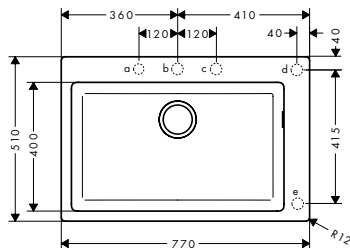

a, b, c, d, e = $\varnothing$ 35

S51

S510-F660 beépített mosogató 660
43313, -170, -290, -380

Alsószekrény

Beépítési mód

80 cm

Szükséges tartozékok

D16-10 manuális le- és túlfolyógarnitúra
egymedencés gránit mosogatóhoz
43927000

D16-11 automata le- és túlfolyógarnitúra
egymedencés gránit mosogatóhoz
43937000

D16-12 automata le- és túlfolyógarnitúra
egymedencés gránit Select mosogatóhoz (csak az
alábbi cikkszámokra vonatkozik: # 73806, -000, -800
és # 73805, -000, -800)
43947000

Jellemzők

- kivágási méretek: 750 x 490 mm
- mosogatómedencék száma: 1 elsődleges mosogatómedence
- lyukak előre meg vannak határozva fúráshoz, lásd a méretrajzot
- mosdó/mosogató mélysége: 190 mm
- szekrény méret: 80 cm
- beépítési mód: beépített
- túlfolyó elhelyezkedése: a mosogatómedence jobb oldalán

Kiegészítő termékek

F17 kiegészítő
csepegtető
40962000

F16 vágódeszka -
tölgybarna
40961000