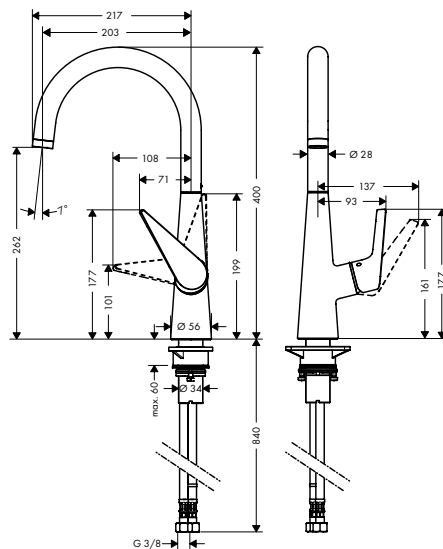

Talis M51

Egykaros konyhai csaptelep 260
72810, -000, -800

Egykaros konyhai csaptelep 260
72816, -000 (kép nélkül)

Jellemzők

- ComfortZone 260
- elfordulási tartomány 3 fokozatban 110°-ra, 150°-ra vagy 360°-ra állítható
- normál vízszög
- maximális átfolyási mennyiség 3 bar mellett: 10 l/perc
- kerámiabetét
- csatlakozás módja: G 3/8 bekötőcsövek
- állítható hőfokkorlátozó
- átfolyós vízmelegítőkhöz alkalmas

Kiegészítő termékek

A51 folyékonyszappan és mosogatószer adagoló
40448, -000, -800