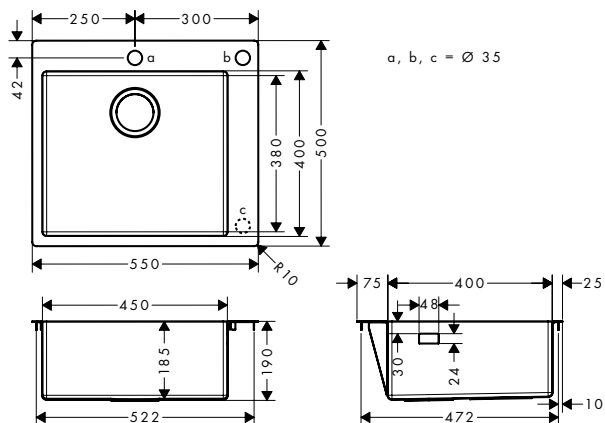

Alsószekrény

60 cm

Beépítési mód

Szükséges tartozékok

D14-11 Automata le- és túlfolyó szett
egymedencés mosogatóhoz
43931800

Jellemzők

- kivágási méretek: 530 x 480 mm
- anyag: rozsdamentes acél
- mosogatómedencék száma: 1 elsődleges mosogatómedence
- a csaptelep lyuk és az automata lefolyó vezérlőjének helye előre ki van fúrva
- mosdó/mosogató mélysége: 190 mm
- szekrény méret: 60 cm
- beépítési mód: munkalap síkjába vagy süllyesztett szereléssel
- túlfolyó elhelyezkedése: a mosogatómedence jobb oldalán
- sarokkerékítés sugara: 10 mm

Kiegészítő termékek