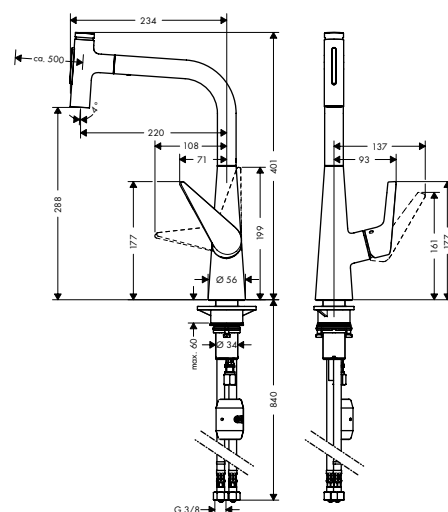

Kiegészítő termékek

A51 folyékonyszappan
és mosogatószer adagoló
40448, -000, -800