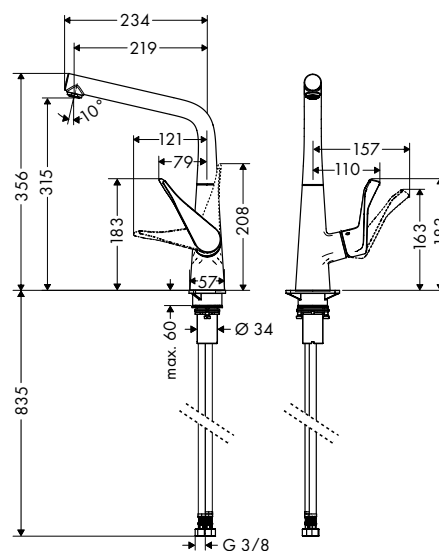

Metris M71

Egykaros konyhai csaptelep 320,
elfordítható kifolyóval
14822, -000, -800

Egykaros konyhai csaptelep 320
14782, -000 (kép nélkül)

Jellemzők

- ComfortZone 320
- elfordulási tartomány 3 fokozatban 110°-ra, 150°-ra vagy 360°-ra állítható
- lamináris vízszugár
- maximális átfolyási mennyiség 3 bar mellett: 12 l/perc
- kerámiabetét
- csatlakozás módja: G 3/8 bekötőcsövek
- állítható hőfokkorlátozó
- átfolyós vízmelegítőkhöz alkalmas

Kiegészítő termékek

A71 folyékonyszappan
és mosogatószer adagoló
40468, -000, -670, -800