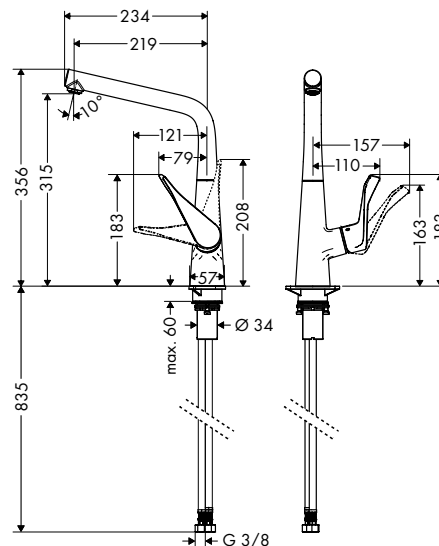

Kiegészítő termékek

A71 folyékonyszappan
és mosogatószer adagoló
40468, -000, -670, -800