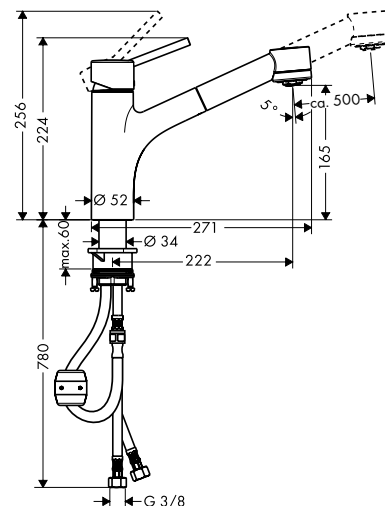

Kiegészítő termékek

A51 folyékonyszappan és mosogatószer adagoló
40448, -000, -800