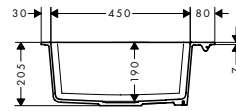

a, b, c, d, e = $\varnothing$ 35

S51
S510-F450 beépített mosogató 450
43312, -170, -290, -380

Alsószekrény
60 cm

Szükséges tartozékok

D16-10 manuális le- és túlfolyógarnitúra egymedencés gránit mosogatóhoz
43927000

D16-11 automata le- és túlfolyógarnitúra egymedencés gránit mosogatóhoz
43937000

D16-12 automata le- és túlfolyógarnitúra egymedencés gránit Select mosogatóhoz (csak az alábbi cikkszámokra vonatkozik: # 73806, -000, -800 és # 73805, -000, -800)
43947000

Jellemzők

- kivágási méretek: 540 x 490 mm
- mosogatómedencék száma: 1 elsődleges mosogatómedence
- lyukak előre meg vannak határozva fűráshoz, lásd a méretrajzot
- mosdó/mosogató mélysége: 190 mm
- szekrény méret: 60 cm
- beépítési mód: beépített
- túlfolyó elhelyezkedése: a mosogatómedence jobb oldalán

Kiegészítő termékek

F17 kiegészítő csepegtető
40962000

F15 vágódeszka - mogyoróbarna
40960000

Mosogatók

a, b, c, d, e = $\varnothing$ 35

S51
S514-F450 beépített mosogató 450 mosogatótálcával
43314, -170, -290, -380

Alsószekrény
60 cm

Szükséges tartozékok

D16-10 manuális le- és túlfolyógarnitúra egymedencés gránit mosogatóhoz
43927000

D16-11 automata le- és túlfolyógarnitúra egymedencés gránit mosogatóhoz
43937000

D16-12 automata le- és túlfolyógarnitúra egymedencés gránit Select mosogatóhoz (csak az alábbi cikkszámokra vonatkozik: # 73806, -000, -800 és # 73805, -000, -800)
43947000

Jellemzők