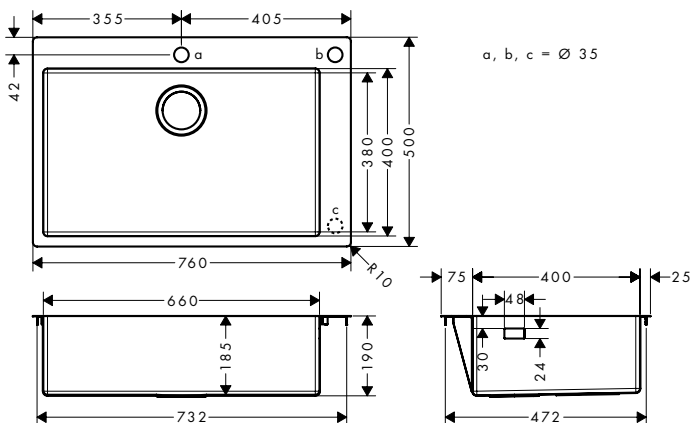

Alsószekrény

80 cm

Beépítési mód

Szükséges tartozékok

D14-11 Automata le- és túlfolyó szett
egymedencés mosogatóhoz
43931800

Jellemzők

- kivágási méretek: 740 x 480 mm
- anyag: rozsdamentes acél
- mosogatómedencék száma: 1 elsődleges mosogatómedence
- a csaptelep lyuk és az automata lefolyó vezérlőjének helye előre ki van fúrva
- mosdó/mosogató mélysége: 190 mm
- szekrény méret: 80 cm
- beépítési mód: munkalap síkjába vagy süllyesztett szereléssel
- túlfolyó elhelyezkedése: a mosogatómedence jobb oldalán
- sarokkerékítés sugara: 10 mm

Kiegészítő termékek