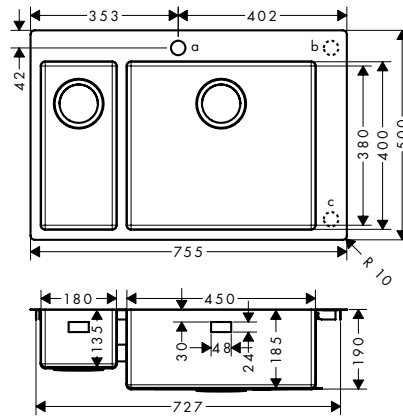

a, b, c = Ø 35

Alsószekrény

80 cm

Beépítési mód

Szükséges tartozékok

D15-10 Manuális le- és túlfolyó szett
kétmedencés mosogatóhoz
43922800

Jellemzők

- kivágási méretek: 735 x 480 mm
- anyag: rozsdamentes acél
- mosogatómedencék száma: 1 elsődleges mosogatómedence és 1 másodlagos mosogatómedence
- előre fűrt lyukak
- mosdó/mosogató mélysége: 190 mm
- szekrény méret: 80 cm
- beépítési mód: munkalap síkjába vagy süllyesztett szereléssel
- túlfolyó elhelyezkedése: a fő mosogatómedence jobb oldalán
- sarokkerekítés sugara: 10 mm

Kiegészítő termékek