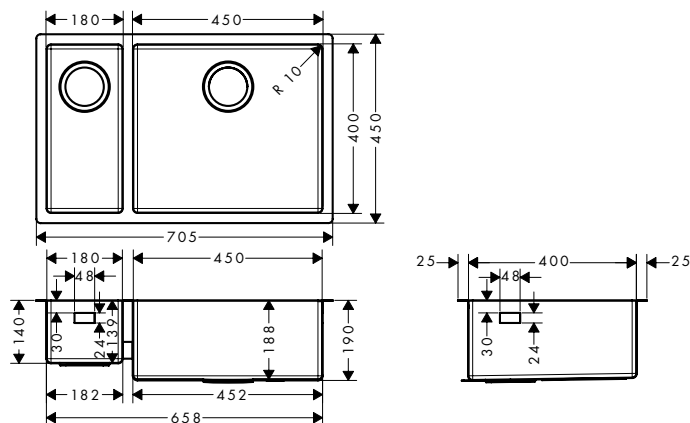

Alsószekrény

80 cm

Szükséges tartozékok

D15-10 Manuális le- és túlfolyó szett kétmedencés mosogatóhoz
43922800

D15-11 Automata le- és túlfolyó szett kétmedencés mosogatóhoz
43932800

D14-12 Automata le- és túlfolyó szett egymedencés mosogatóhoz Select (csak az alábbi cikkszámokra vonatkozik: # 73806, -000, -800 és # 73805, -000, -800)
43942800

Beépítési mód

Jellemzők

- kivágási méretek: 653 x 398 mm
- anyag: rozsdamentes acél
- mosogatómedencék száma: 1 elsődleges mosogatómedence és 1 másodlagos mosogatómedence
- mosdó/mosogató mélysége: 190 mm
- szekrény méret: 80 cm
- beépítési mód: munkalap alá rögzített, munkalap síkjába vagy süllyesztett szereléssel
- túlfolyó elhelyezkedése: a fő mosogatómedence jobb oldalán
- sarokkerekítés sugara: 10 mm

Kiegészítő termékek

A tökéletesen illeszkedő funkció érdekében ajánlatos ellenőrizni a mosogató kivágási méreteit és a további termékek méreteit a beépítés típusától függően.