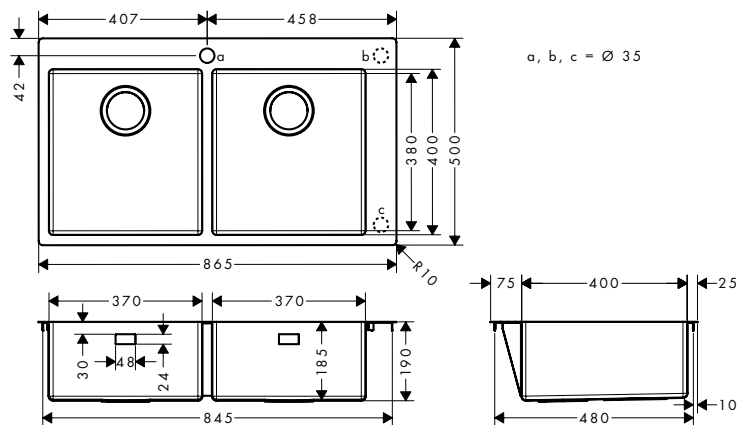

Alsószekrény

90 cm

Beépítési mód

Szükséges tartozékok

D15-10 Manuális le- és túlfolyó szett
kétmedencés mosogatóhoz
43922800

Jellemzők

- kivágási méretek: 845 x 480 mm
- anyag: rozsdamentes acél
- mosogatómedencék száma: 2 elsődleges mosogatómedence
- előre fúrt lyukak
- mosdó/mosogató mélysége: 190 mm
- szekrény méret: 90 cm
- beépítési mód: munkalap síkjába vagy süllyesztett szereléssel
- sarokkerekítés sugara: 10 mm

Kiegészítő termékek