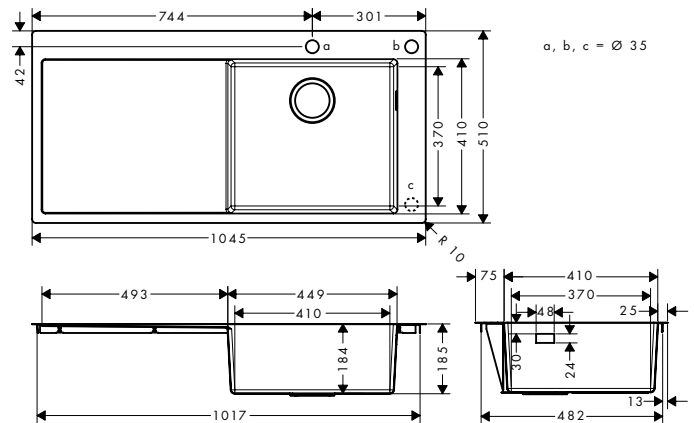

Alsószekrény

60 cm

Beépítési mód

Szükséges tartozékok

D14-11 Automata le- és túlfolyó szett
egymedencés mosogatóhoz
43931800

Jellemzők

- kivágási méretek: 1025 x 490 mm
- munkalap vastagsága: 25 mm
- anyag: rozsdamentes acél
- mosogatómedencék száma: 1 elsődleges mosogatómedence
- a csaptelep lyuk és az automata lefolyó vezérlőjének helye előre ki van fűrva
- elhelyezkedés: elsődleges mosogatómedence a jobb oldalon
- mosdó/mosogató mélysége: 190 mm
- szekrény méret: 60 cm
- beépítési mód: munkalap síkjába vagy süllyesztett szereléssel
- túlfolyó elhelyezkedése: a medence bal oldalán
- sarokkerekítés sugara: 10 mm

Kiegészítő termékek

F14 multifunkcionális szűrő
40963000