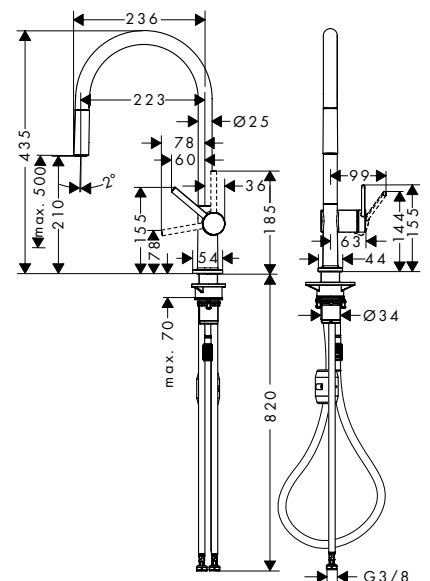

Kiegészítő termékek

A41 folyékonyzsappan és mosogatószer adagoló
40438, -000, -670, -800