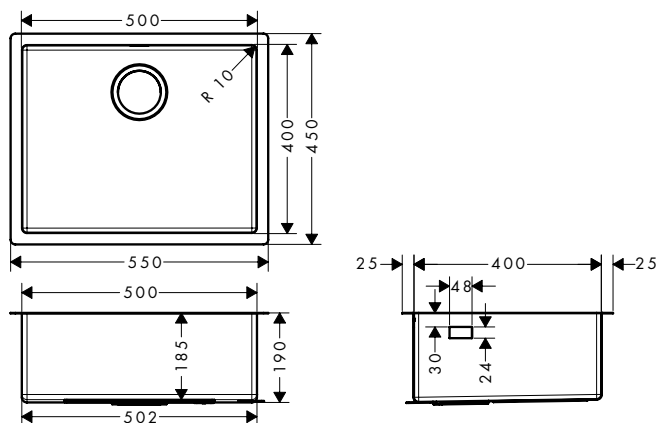

S71

S719-U500 munkalap alá rögzített mosogató 500
43427, -800

Alsószekrény

60 cm

Beépítési mód

Szükséges tartozékok

D14-10 Manuális le- és túlfolyó szett egymedencés mosogatóhoz
43921800

D14-11 Automata le- és túlfolyó szett egymedencés mosogatóhoz
43931800

D14-12 Automata le- és túlfolyó szett egymedencés mosogatóhoz Select (csak az alábbi cikkszámokra vonatkozik: # 73806, -000, -800 és # 73805, -000, -800)
43941800

Jellemzők

- kivágási méretek: 498 x 398 mm
- anyag: rozsdamentes acél
- mosogatómedencék száma: 1 elsődleges mosogatómedence
- mosdó/mosogató mélysége: 190 mm
- szekrény méret: 60 cm
- beépítési mód: munkalap alá rögzített, munkalap síkjába vagy süllyesztett szereléssel
- túlfolyó elhelyezkedése: a mosogatómedence jobb oldalán
- sarokkerekítés sugara: 10 mm

Kiegészítő termékek

F14 multifunkcionális szűrő
40963000

F15 vágódeszka - mogyoróbarna
40960000

A tökéletesen illeszkedő funkció érdekében ajánlatos ellenőrizni a mosogató kivágási méreteit és a további termékek méreteit a beépítés típusától függően.