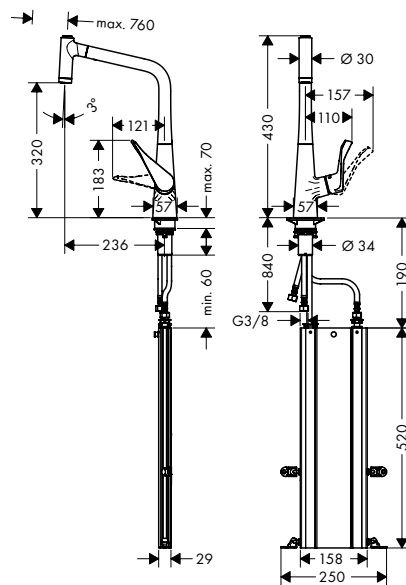

Kiegészítő termékek

A71 folyékonyszappan és mosogatószer adagoló
40468, -000, -670, -800