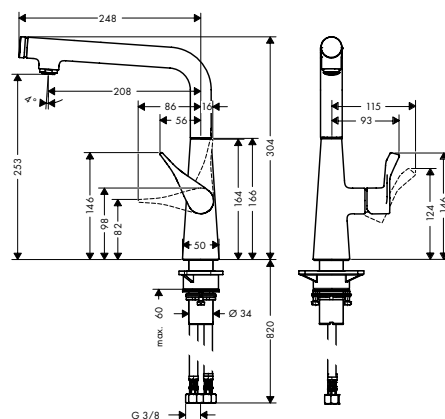

Metris Select M71

Egykaros konyhai csaptelep 260
14847, -000, -800

Kiegészítő termékek

A71 folyékonyszappan
és mosogatószer adagoló
40468, -000, -670, -800

Metris M71

Egykaros konyhai csaptelep 320, kihúzható zuhanyfejjel
73801, -000, -800