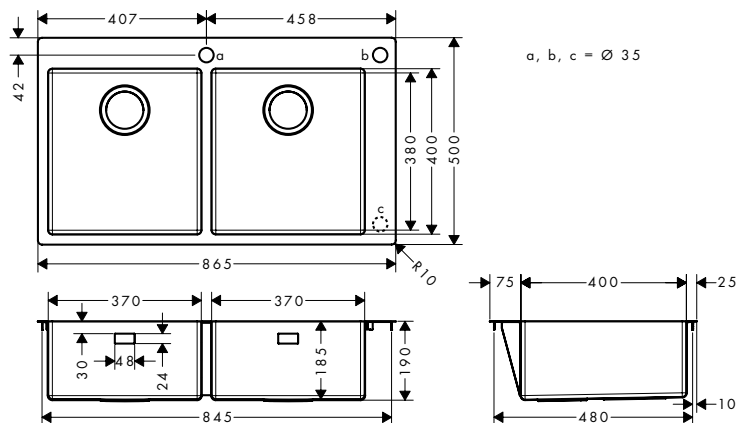

Alsószekrény

90 cm

Beépítési mód

Szükséges tartozékok

D15-11 Automata le- és túlfolyó szett
kétmedencés mosogatóhoz
43932800

Jellemzők

- kivágási méretek: 845 x 480 mm
- anyag: rozsdamentes acél
- mosogatómedencék száma: 2 elsődleges mosogatómedence
- a csaptelep lyuk és az automata lefolyó vezérlőjének helye előre ki van fúrva
- mosdó/mosogató mélysége: 190 mm
- szekrény méret: 90 cm
- beépítési mód: munkalap síkjába vagy süllyesztett szereléssel
- sarokkerekítés sugara: 10 mm

Kiegészítő termékek