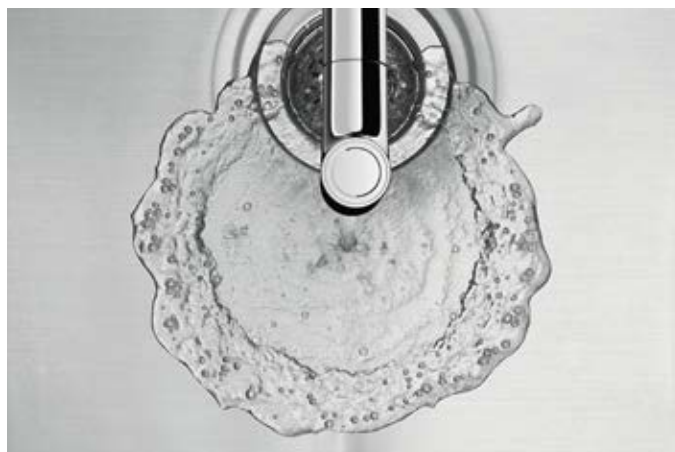

SoftStart vízszugár alakító:

A SoftStart vízszugár alakító egy lassan nyíló perlátor, amely fokozatosan növeli a víztérfogatot a még lágyabban induló víz érdekében. Ez csökkenti a fröcskölést, különösen a magas kifolyós konyhai csaptelepek esetében.

Előnyök

- Személyre szabottan a hansgrohe mosogatókon való optimális eltolhatóság érdekében
- A nemesacélból készült csepptálca ellenálló, és érzéketlen a hővel és az agresszív anyagokkal szemben
- Többfunkciós és rendezett
- Különböző kivitelek és felületek nagy választéka
- A higiénikus tisztaságért és csillogásért
- Kevesebb fröcskölés