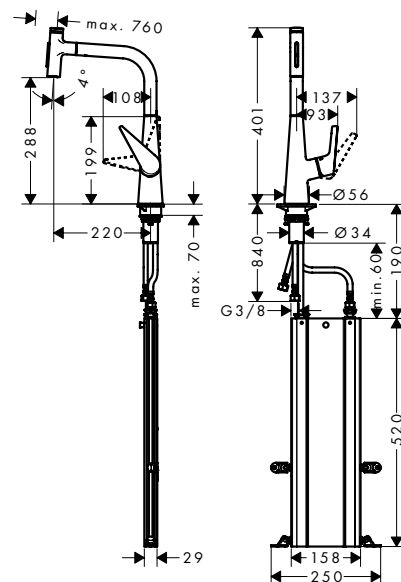

Kiegészítő termékek

A51 folyékonyszappan
és mosogatószer adagoló
40448, -000, -800