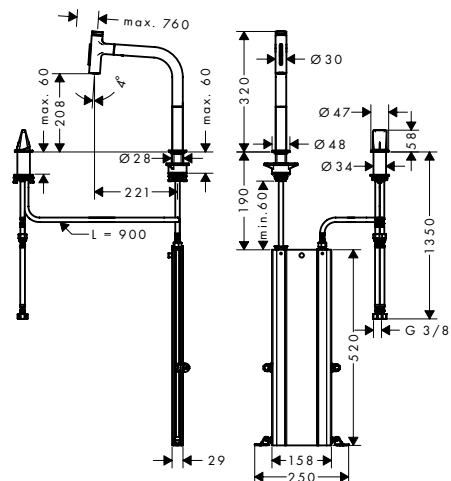

Metris Select M71

2-lyukú egykaros konyhai csaptelep
kihúzható kifolyóval
73818, -000, -340, -670, -800

Jellemzők

- tartalmazza a következőket: 2-lyukú egykaros konyhai csaptelep, vezérlőegység, cső doboz
- ComfortZone 200
- elfordulási tartomány 110° / 150°
- kezelőelem rugalmas pozicionálása, szükséges: 2 csap lyuk 35 mm-es átmérővel
- lamináris vízszugár, zuhany vízszugár
- zárható zuhansugár, a zuhansugár automatikusan visszaáll a fogantyú zárásakor
- Select gomb: kényelmesen szabályozható a be/kikapcsoló gomb megnyomásával
- MagFit mágneses zuhanytartó
- maximális átfolyási mennyiség 3 bar mellett: 8 l/perc
- kerámiabetét
- csatlakozás módja: G 3/8 bekötőcsövek

- integrált visszafolyásgátló
- átfolyós vízmelegítőkhöz alkalmas
- csomagolás tartalmazza: sBox Az sBox egy olyan konyhaszekrény alá szerelhető csővezető doboz, amelyben a konyhai csaptelep kihúzható csőve egy nehezékkel ellátott sínen fut, csendes és védett mozgást biztosítva.

Kiegészítő termékek

A41 folyékonyzsappan és mosogatószer adagoló
40438, -000, -340, -670, -800