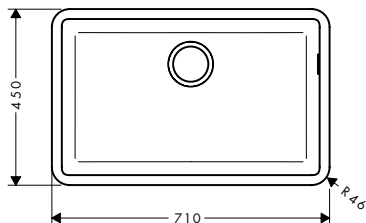

S51

S510-U450 munkalap alá rögzített mosogató 450
43431, -170, -290, -380

Alsószekrény

60 cm

Beépítési mód

Szükséges tartozékok

D16-10 manuális le- és túlfolyógarnitúra egymedencés gránit mosogatóhoz
43927000

D16-11 automata le- és túlfolyógarnitúra egymedencés gránit mosogatóhoz
43937000

D16-12 automata le- és túlfolyógarnitúra egymedencés gránit Select mosogatóhoz (csak az alábbi cikkszámokra vonatkozik: # 73806, -000, -800 és # 73805, -000, -800)
43947000

Jellemzők

- kivágási méretek: 448 x 398 mm
- mosogatómedencék száma: 1 elsődleges mosogatómedence
- mosdó/mosogató mélysége: 190 mm
- szekrény méret: 60 cm
- beépítési mód: munkalap alá rögzített
- túlfolyó elhelyezkedése: a mosogatómedence jobb oldalán

Kiegészítő termékek

A tökéletesen illeszkedő funkció érdekében ajánlatos ellenőrizni a mosogató kivágási méreteit és a további termékek méreteit a beépítés típusától függően.

S51

S510-U660 munkalap alá rögzített mosogató 660
43432, -170, -290, -380

Alsószekrény

80 cm

Beépítési mód

Szükséges tartozékok

D16-10 manuális le- és túlfolyógarnitúra egymedencés gránit mosogatóhoz
43927000

D16-11 automata le- és túlfolyógarnitúra egymedencés gránit mosogatóhoz
43937000

D16-12 automata le- és túlfolyógarnitúra egymedencés gránit Select mosogatóhoz (csak az alábbi cikkszámokra vonatkozik: # 73806, -000, -800 és # 73805, -000, -800)
43947000

Jellemzők

- kivágási méretek: 658 x 398 mm
- mosogatómedencék száma: 1 elsődleges mosogatómedence
- mosdó/mosogató mélysége: 190 mm
- szekrény méret: 80 cm
- beépítési mód: munkalap alá rögzített
- túlfolyó elhelyezkedése: a mosogatómedence jobb oldalán

Kiegészítő termékek