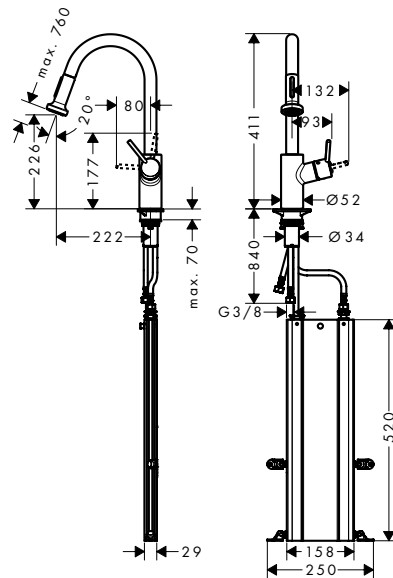

Kiegészítő termékek

A51 folyékonyszappan
és mosogatószer adagoló
40448, -000, -800