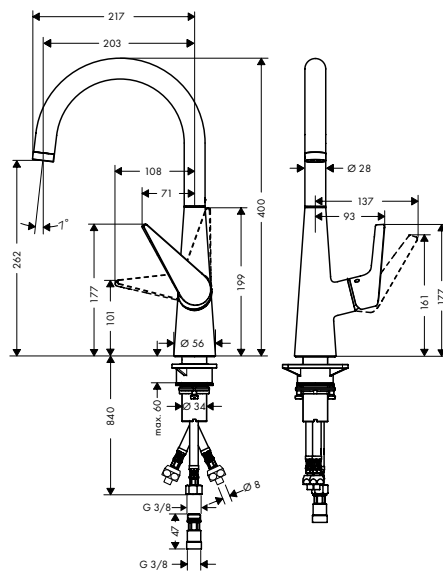

Kiegészítő termékek

A51 folyékonyszappan és mosogatószer adagoló
40448, -000, -800