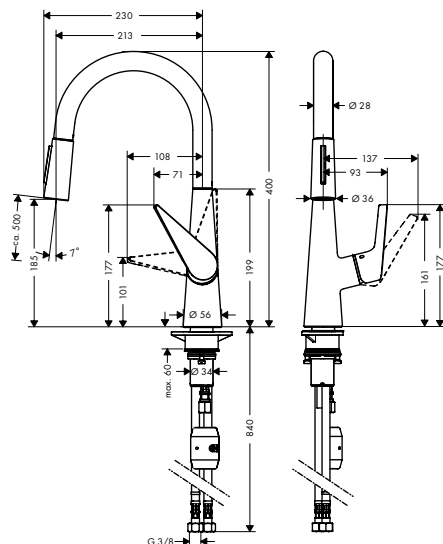

Jellemzők

- ComfortZone 200
- elfordulási tartomány 110° / 150°
- lamináris vízszugár, zuhany vízszugár
- rögzíthető zuhany vízszugár, visszaállítás gombnyomásra
- MagFit mágneses zuhanytartó
- Quick-Connect zuhanycső
- maximális átfolyási mennyiség 3 bar mellett: 9 l/perc
- kerámiabetét
- csatlakozás módja: G 3/8 bekötőcsövek
- állítható hőfokkorlátozó
- integrált visszafolyásgátló
- átfolyós vízmelegítőkhöz alkalmas