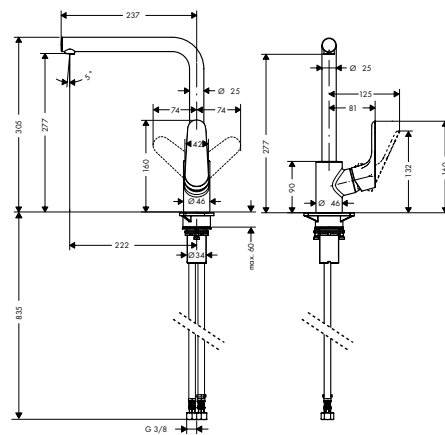

Focus M41

Egykaros konyhai csaptelep elfordítható kifolyóval

31817, -000, -670, -800

Egykaros konyhai csaptelep 280

31827, -000 (kép nélkül)

Kiegészítő termékek

A41 folyékonyzsappan és mosogatószer adagoló
40438, -000, -670, -800