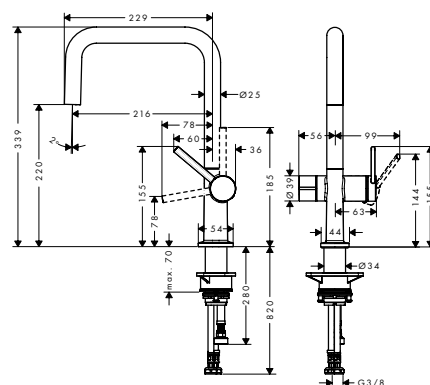

Talis M54

Egykaros konyhai csaptelep elzárószelleppel,

1jet

72807, -000, -670, -800

Kiegészítő termékek

A41 folyékonyszappan és mosogatószer adagoló
40438, -000, -670, -800

**Talis M54**

Egykaros konyhai csaptelep 270
72809, -000, -670, -800