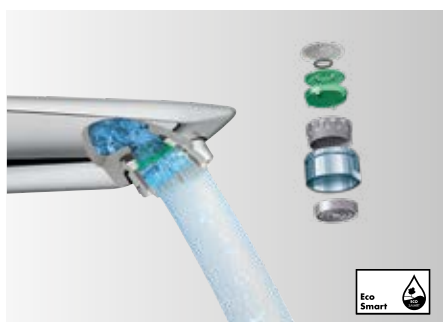

giákon dolgozunk, prototípusokat fejlesztünk, melyeket alapos tesztelésnek vetünk alá. Még a hangot és zajszintet is optimalizáljuk. Ennek köszönhetően a hansgrohe vezető szerepet tölt be az iparágban. A cégalapítás után több mint 119 évvel még mindig a fejlesztés a vállalat fő mozgatórugója. Azért, hogy ez továbbra is így maradjon, sokat investálunk

a jövőálló technológiákba. Feltalálókából és kutatókból álló, elkötelezett csapatunk olyan új termékeket alkot, melyek teljes forgalmunk kerekén 30 százalékát adják. Ennek a magas „vitalitási mutatónak” köszönhetően a Fekete-erdőben működő vállalatunk az iparág egyik vezető innovátora. Sőt, ez az innovációs siker a közelmúltban elismerésben is részesült.

A német középvállalatok közül a leginnovatívabb cégek felkerülnek a TOP 100 ranglistára. 2019-ban a Hansgrohe SE is belépett ebbe a vezető vállalatokból álló, elit klubba. Ilyen tapasztalatokkal a hátunk mögött mindig előrefelé tekintünk.

2007
EcoSmart

Az EcoSmart csaptetelek akár 60 százalékkal kevesebb vizet használnak, mint a hagyományos termékek. A klímavédelem a konyhában kezdődik.