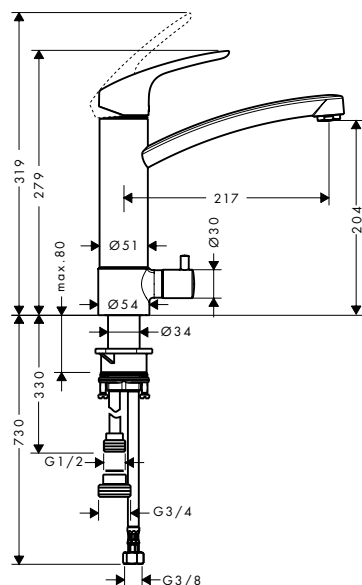

Focus M41

Egykaros konyhai csaptelep nyílt rendszerű vízmelegítőkhöz
31804, -000

Jellemzők

- nyílt rendszerű vízmelegítőkhöz
- ComfortZone 160
- elfordulási tartomány 150°
- normál vízugár
- maximális átfolyási mennyiség 3 bar mellett: 5 l/perc
- kerámiabetét
- csatlakozás módja: G 3/8 bekötőcsövek
- állítható hőfokkorlátozó
- átfolyós vízmelegítőkhöz nem alkalmas

Kiegészítő termékek

A41 folyékonyzsappan és mosogatószer adagoló
40438, -000, -670, -800

Focus M41

Egykaros konyhai csaptelep elzárószeleppel
31803, -000

Jellemzők

- ComfortZone 200
- elfordulási tartomány 120°
- normál vízugár
- készülék elzárószeleppel
- maximális átfolyási mennyiség 3 bar mellett: 12 l/perc
- kerámiabetét
- csatlakozás módja: G 3/8 bekötőcsövek
- állítható hőfokkorlátozó
- átfolyós vízmelegítőkhöz alkalmas

Kiegészítő termékek

A41 folyékonyzsappan és mosogatószer adagoló
40438, -000, -670, -800