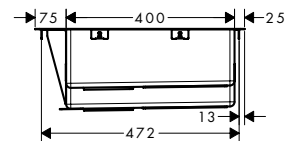

Alsószekrény

80 cm

Beépítési mód

Szükséges tartozékok

D15-11 Automata le- és túlfolyó szett
kétmedencés mosogatóhoz
43932800

Jellemzők

- kivágási méretek: 735 x 480 mm
- anyag: rozsdamentes acél
- mosogatómedencék száma: 1 elsődleges mosogatómedence és 1 másodlagos mosogatómedence
- a csaptelep lyuk és az automata lefolyó vezérlőjének helye előre ki van fúrva
- mosdó/mosogató mélysége: 190 mm
- szekrény méret: 80 cm
- beépítési mód: munkalap síkjába vagy süllyesztett szereléssel
- túlfolyó elhelyezkedése: a fő mosogatómedence jobb oldalán
- sarokkerekítés sugara: 10 mm