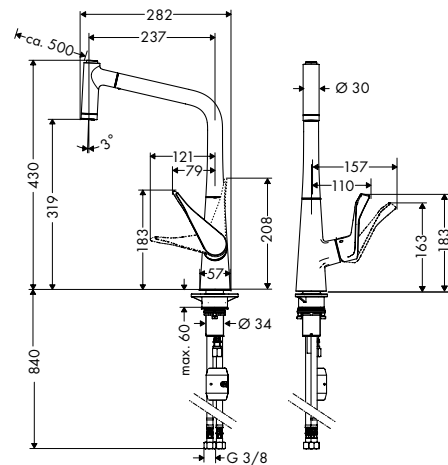

Kiegészítő termékek

A71 folyékonyszappan és mosogatószer adagoló
40468, -000, -670, -800