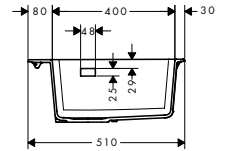

S51

S510-F635 beépített mosogató 180/450 két medencével
43315, -170, -290, -380

Alsószekrény

80 cm

Beépítési mód

Szükséges tartozékok

D17-10 manuális le- és túlfolyógarnitúra kétmedencés gránit mosogatóhoz
43928000

D17-11 automata le- és túlfolyógarnitúra kétmedencés gránit mosogatóhoz
43938000

D17-12 automata le- és túlfolyógarnitúra kétmedencés gránit Select mosogatóhoz (csak az alábbi cikkszámokra vonatkozik: # 73806, -000, -800 és # 73805, -000, -800)
43948000

Jellemzők

- kivágási méretek: 750 x 490 mm
- mosogatómedencék száma: 1 elsődleges mosogatómedence és 1 másodlagos mosogatómedence
- lyukak előre meg vannak határozva fűráshoz, lásd a méretrajzot
- mosdó/mosogató mélysége: 190 mm
- szekrény méret: 80 cm
- beépítési mód: beépített
- túlfolyó elhelyezkedése: a fő mosogatómedence jobb oldalán