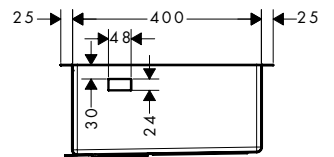

Alsószekrény

60 cm

Szükséges tartozékok

D14-10 Manuális le- és túlfolyó szett egymedencés mosogatóhoz
43921800

D14-11 Automata le- és túlfolyó szett egymedencés mosogatóhoz
43931800

D14-12 Automata le- és túlfolyó szett egymedencés mosogatóhoz Select (csak az alábbi cikkszámokra vonatkozik: # 73806, -000, -800 és # 73805, -000, -800)
43941800

Beépítési mód

Jellemzők

- kivágási méretek: 448 x 398 mm
- anyag: rozsdamentes acél
- mosogatómedencék száma: 1 elsődleges mosogatómedence
- mosdó/mosogató mélysége: 190 mm
- szekrény méret: 60 cm
- beépítési mód: munkalap alá rögzített, munkalap síkjába vagy süllyesztett szereléssel
- túlfolyó elhelyezkedése: a mosogatómedence jobb oldalán
- sarokkerekítés sugara: 10 mm