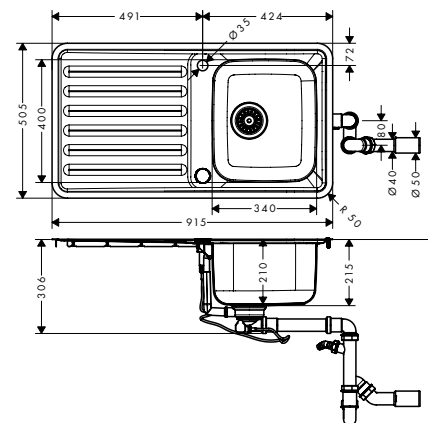

Alsószekrény

45 cm

Beépítési mód

Jellemzők

- kivágási méretek: 895 x 485 mm
- A csomag tartalmazza az automata lefolyógarnitúrát
- anyag: rozsdamentes acél
- mosogatómedencék száma: 1 elsődleges mosogatómedence
- a csaptelep lyuk és az automata lefolyó vezérlőjének helye előre ki van fűrva
- elhelyezkedés: megfordítható
- mosdó/mosogató mélysége: 210 mm
- szekrény méret: 45 cm
- beépítési mód: munkalap síkjába vagy süllyesztett szereléssel
- túlfolyó elhelyezkedése: a mosogatómedence oldalán a szárítótálca alatt
- sarokkerekítés sugara: 70 mm