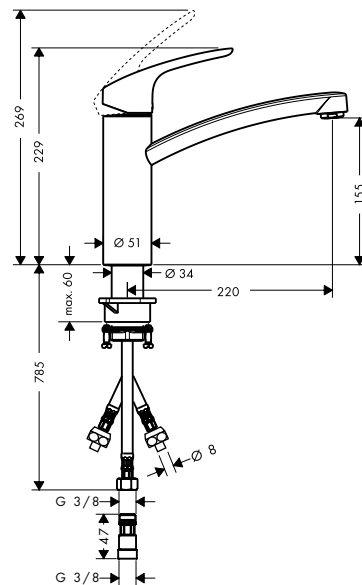

Focus M41

Egykaros konyhai csaptelep nyílt rendszerű vízmelegítőkhöz
31804, -000

Jellemzők

- nyílt rendszerű vízmelegítőkhöz
- ComfortZone 160
- elfordulási tartomány 150°
- normál vízugár
- maximális átfolyási mennyiség 3 bar mellett: 5 l/perc
- kerámiabetét
- csatlakozás módja: G 3/8 bekötőcsövek
- állítható hőfokkorlátozó
- átfolyós vízmelegítőkhöz nem alkalmas

Kiegészítő termékek

A41 folyékonyzsappan és mosogatószer adagoló
40438, -000, -670, -800

Focus M41

Egykaros konyhai csaptelep elzárószeleppel
31803, -000

Jellemzők

- ComfortZone 200
- elfordulási tartomány 120°
- normál vízugár
- készülék elzárószeleppel
- maximális átfolyási mennyiség 3 bar mellett: 12 l/perc
- kerámiabetét
- csatlakozás módja: G 3/8 bekötőcsövek
- állítható hőfokkorlátozó
- átfolyós vízmelegítőkhöz alkalmas

Kiegészítő termékek

A41 folyékonyzsappan és mosogatószer adagoló
40438, -000, -670, -800