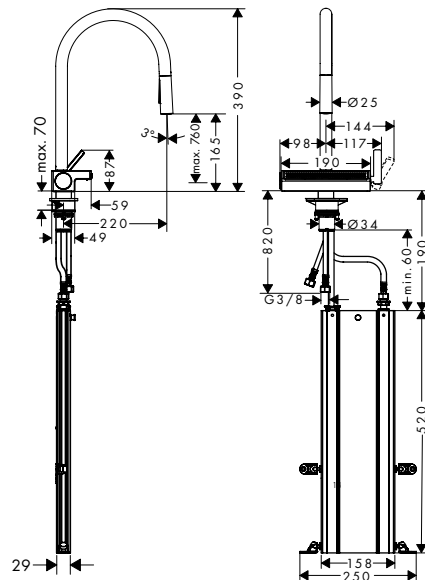

Aquno Select M81

Egykaros konyhai csaptelep 170
kihúzható kifolyóval, 3jet
73837, -000, -670, -800

Jellemzők

- tartalmazza a következőket: cső doboz, multifunkcionális szűrőedény
- ComfortZone 170
- elfordulási tartomány 3 lépésben állítható 60°, 110° vagy 150°
- lamináris víz sugar, zuhany víz sugar, SatinFlow
- rögzíthető zuhany víz sugar, visszaállítás gombnyomásra
- MagFit mágneses zuhanytartó
- maximális átfolyási mennyiség 3 bar mellett: 6 l/perc
- kerámiabetét
- csatlakozás módja: G 3/8 bekötőcsövek
- integrált visszafolyásgátló

Kiegészítő termékek

A41 folyékony szappan és mosogatószer adagoló
40438, -000, -670, -800

- csomagolás tartalmazza: sBox Az sBox egy olyan konyhaszervező alá szerelhető csővezető doboz, amelyben a konyhai csaptelep kihúzható csőve egy nehezékkel ellátott sínen fut, csendes és védett mozgást biztosítva.
- a csaptelep számára 35 mm átmérőjű lyuk szükséges,