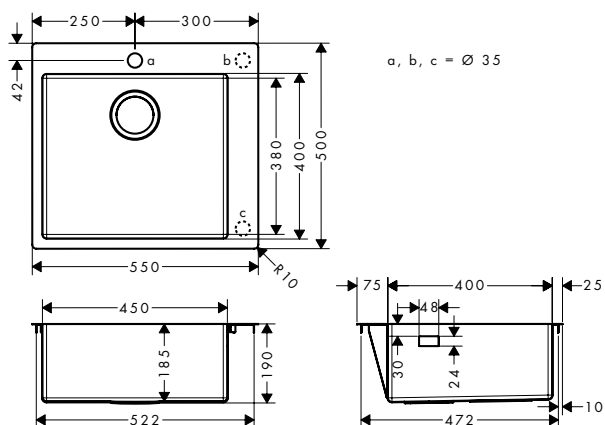

Alsószekrény

60 cm

Beépítési mód

Szükséges tartozékok

D14-10 Manuális le- és túlfolyó szett
egymedencés mosogatóhoz
43921800

Jellemzők

- kivágási méretek: 530 x 480 mm
- anyag: rozsdamentes acél
- mosogatómedencék száma: 1 elsődleges mosogatómedence
- előre fúrt lyukak
- mosdó/mosogató mélysége: 190 mm
- szekrény méret: 60 cm
- beépítési mód: munkalap síkjába vagy süllyesztett szereléssel
- túlfolyó elhelyezkedése: a mosogatómedence jobb oldalán
- sarokkerékítés sugara: 10 mm

Kiegészítő termékek