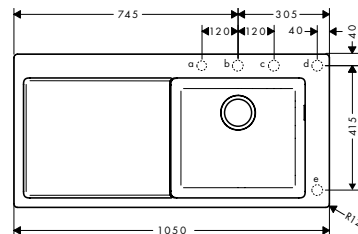

a, b, c, d, e = $\varnothing$ 35