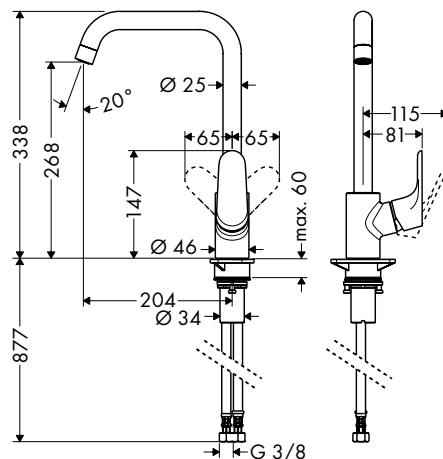

Focus M41

Egykaros konyhai csaptelep 260
31820, -000, -670, -800

Egykaros konyhai csaptelep 260
31821, -000, -800 (kép nélkül)

Kiegészítő termékek

A41 folyékonyszappan és mosogatószer adagoló
40438, -000, -670, -800