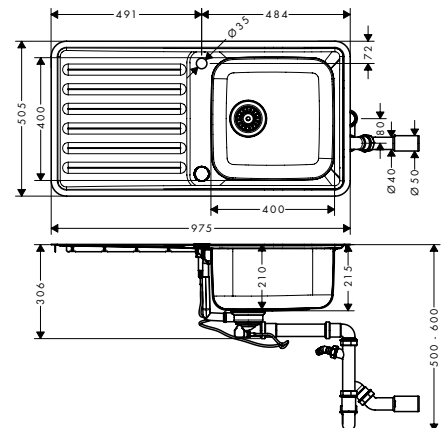

Alsószekrény

50 cm

Beépítési mód

Jellemzők

- kivágási méretek: 955 x 485 mm
- A csomag tartalmazza az automata lefolyógarnitúrát
- anyag: rozsdamentes acél
- mosogatómedencék száma: 1 elsődleges mosogatómedence
- a csaptelep lyuk és az automata lefolyó vezérlőjének helye előre ki van fúrva
- elhelyezkedés: megfordítható
- mosdó/mosogató mélysége: 210 mm
- szekrény méret: 50 cm
- beépítési mód: munkalap síkjába vagy süllyesztett szereléssel
- túlfolyó elhelyezkedése: a mosogatómedence oldalán a szárítótálca alatt
- sarokkerekítés sugara: 70 mm