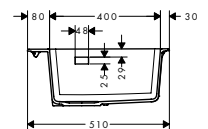

S51

S510-F770 beépített mosogató 370/370 két medencével
43316, -170, -290, -380

Alsószekrény

90 cm

Beépítési mód

Szükséges tartozékok

D17-10 manuális le- és túlfolyógarnitúra kétmedencés gránit mosogatóhoz
43928000

D17-11 automata le- és túlfolyógarnitúra kétmedencés gránit mosogatóhoz
43938000

D17-12 automata le- és túlfolyógarnitúra kétmedencés gránit Select mosogatóhoz (csak az alábbi cikkszámokra vonatkozik: # 73806, -000, -800 és # 73805, -000, -800)
43948000

Jellemzők

- kivágási méretek: 860 x 490 mm
- mosogatómedencék száma: 2 elsődleges mosogatómedence
- lyukak előre meg vannak határozva fűráshoz, lásd a méretrajzot
- mosdó/mosogató mélysége: 190 mm
- szekrény méret: 90 cm
- beépítési mód: beépített
- túlfolyó elhelyezkedése: a mosogatómedence jobb oldalán