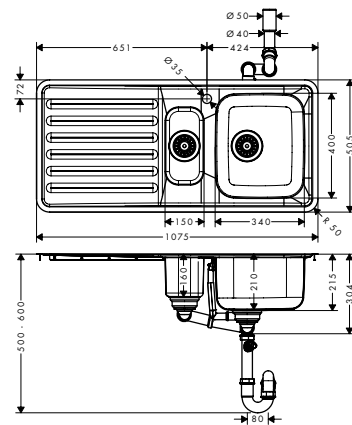

Alsószekrény

60 cm

Beépítési mód

Jellemzők

- kivágási méretek: 1055 x 485 mm
- A csomag tartalmazza a manuális lefolyógarnitúrát
- anyag: rozsdamentes acél
- mosogatómedencék száma: 1 elsődleges mosogatómedence és 1 másodlagos mosogatómedence
- lyukak előre meg vannak határozva fűrészhez, lásd a méretrajzot,
- elhelyezkedés: megfordítható
- mosdó/mosogató mélysége: 210 mm
- szekrény méret: 60 cm
- beépítési mód: munkalap síkjába vagy süllyesztett szereléssel
- túlfolyó elhelyezkedése: a mosogatómedence oldalán a szárítótálca alatt
- sarokkerékítés sugara: 70 mm

Alsószekrény

60 cm

Beépítési mód

Jellemzők

- kivágási méretek: 1055 x 485 mm
- A csomag tartalmazza az automata lefolyógarnitúrát
- anyag: rozsdamentes acél
- mosogatómedencék száma: 1 elsődleges mosogatómedence és 1 másodlagos mosogatómedence
- a csaptelep lyuk és az automata lefolyó vezérlőjének helye előre ki van fúrva
- elhelyezkedés: megfordítható
- mosdó/mosogató mélysége: 210 mm
- szekrény méret: 60 cm
- beépítési mód: munkalap síkjába vagy süllyesztett szereléssel
- túlfolyó elhelyezkedése: a mosogatómedence oldalán a szárítótálca alatt
- sarokkerékítés sugara: 70 mm