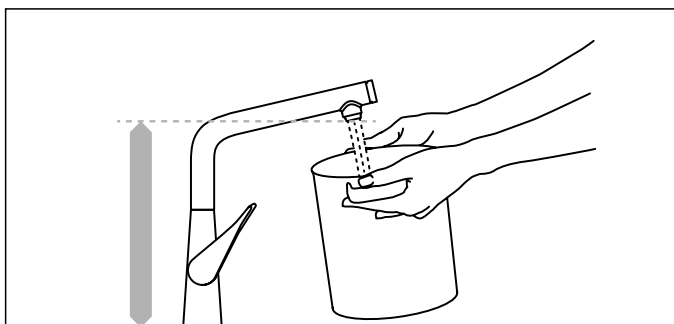

Magasság: Az extra magas kifolyó különösen nagy szabad teret biztosít, ezért kiválóan alkalmas nagy edények töltéséhez.