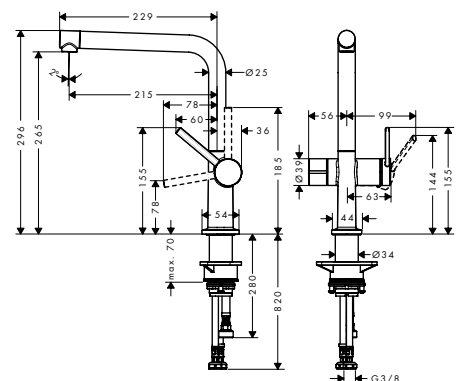

Talis M54

Egykaros konyhai csaptelep 270, elzárózeleppel, 1jet
72827, -000, -670, -800

Kiegészítő termékek

A41 folyékonyzsappan és mosogatószer adagoló
40438, -000, -670, -800

FOCUS M41

Modern, időtálló formavilágú csaptelepek