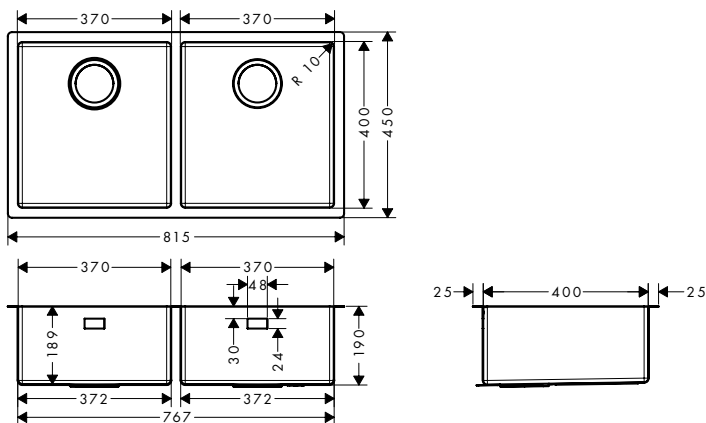

Alsószekrény

90 cm

Szükséges tartozékok

D15-10 Manuális le- és túlfolyó szett kétmedencés mosogatóhoz
43922800

D15-11 Automata le- és túlfolyó szett kétmedencés mosogatóhoz
43932800

D14-12 Automata le- és túlfolyó szett egymedencés mosogatóhoz Select (csak az alábbi cikkszámokra vonatkozik: # 73806, -000, -800 és # 73805, -000, -800)
43942800

Beépítési mód

Jellemzők

- kivágási méretek: 763 x 398 mm
- anyag: rozsdamentes acél
- mosogatómedencék száma: 2 elsődleges mosogatómedence
- mosdó/mosogató mélysége: 190 mm
- szekrény méret: 90 cm
- beépítési mód: munkalap alá rögzített, munkalap síkjába vagy süllyesztett szereléssel
- sarokkerekítés sugara: 10 mm

Kiegészítő termékek

A tökéletesen illeszkedő funkció érdekében ajánlatos ellenőrizni a mosogató kivágási méreteit és a további termékek méreteit a beépítés típusától függően.