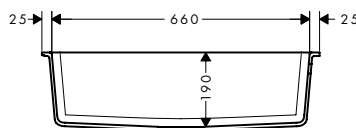

S51

S510-U660 munkalap alá rögzített mosogató 660
43432, -170, -290, -380

Alsószekrény

80 cm

Beépítési mód

Szükséges tartozékok

D16-10 manuális le- és túlfolyógarnitúra egymedencés gránit mosogatóhoz
43927000

D16-11 automata le- és túlfolyógarnitúra egymedencés gránit mosogatóhoz
43937000

D16-12 automata le- és túlfolyógarnitúra egymedencés gránit Select mosogatóhoz (csak az alábbi cikkszámokra vonatkozik: # 73806, -000, -800 és # 73805, -000, -800)
43947000

Jellemzők

- kivágási méretek: 658 x 398 mm
- mosogatómedencék száma: 1 elsődleges mosogatómedence
- mosdó/mosogató mélysége: 190 mm
- szekrény méret: 80 cm
- beépítési mód: munkalap alá rögzített
- túlfolyó elhelyezkedése: a mosogatómedence jobb oldalán