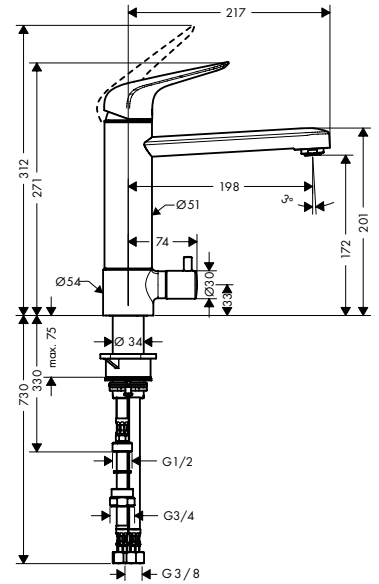

Focus M42

Egykaros konyhai csaptelep
elzárószeleppel
71813, -000

Jellemzők

- ComfortZone 180
- normál vízszugár
- készülék elzárószeleppel
- maximális átfolyási mennyiség 3 bar mellett: 12 l/perc
- kerámiabetét
- csatlakozás módja: G 3/8 bekötőcsövek
- állítható hőfokkorlátozó
- átfolyós vízmelegítőkhöz alkalmas

Kiegészítő termékek

A41 folyékonyszappan és
mosogatószer adagoló
40438, -000, -670, -800