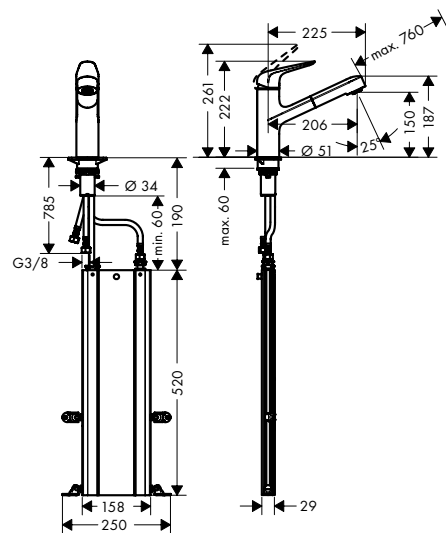

Kiegészítő termékek

A41 folyékonyzsappan és
mosogatószer adagoló
40438, -000, -670, -800