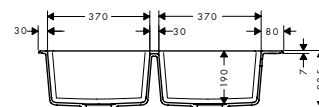

S51

S510-F770 beépített mosogató 370/370 két medencével
43316, -170, -290, -380

Alsószekrény

90 cm

Beépítési mód

Szükséges tartozékok

D17-10 manuális le- és túlfolyógarnitúra kétmedencés gránit mosogatóhoz
43928000

D17-11 automata le- és túlfolyógarnitúra kétmedencés gránit mosogatóhoz
43938000

D17-12 automata le- és túlfolyógarnitúra kétmedencés gránit Select mosogatóhoz (csak az alábbi cikkszámokra vonatkozik: # 73806, -000, -800 és # 73805, -000, -800)
43948000

Jellemzők

- kivágási méretek: 860 x 490 mm
- mosogatómedencék száma: 2 elsődleges mosogatómedence
- lyukak előre meg vannak határozva fűráshoz, lásd a méretrajzot
- mosdó/mosogató mélysége: 190 mm
- szekrény méret: 90 cm
- beépítési mód: beépített
- túlfolyó elhelyezkedése: a mosogatómedence jobb oldalán