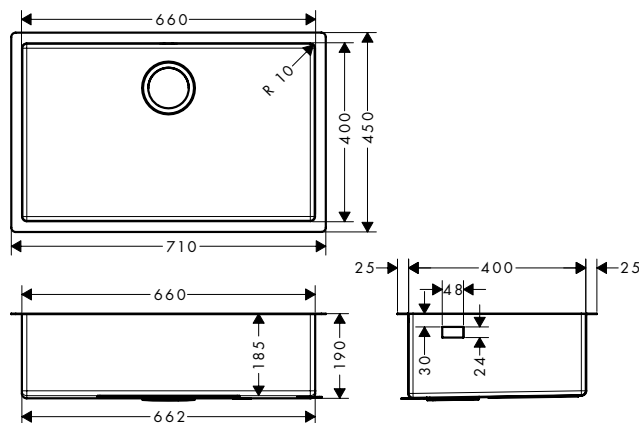

Alsószekrény

80 cm

Beépítési mód

Szükséges tartozékok

D14-10 Manuális le- és túlfolyó szett egymedencés mosogatóhoz
43921800

D14-11 Automata le- és túlfolyó szett egymedencés mosogatóhoz
43931800

D14-12 Automata le- és túlfolyó szett egymedencés mosogatóhoz Select (csak az alábbi cikkszámokra vonatkozik: # 73806, -000, -800 és # 73805, -000, -800)
43941800

Jellemzők

- kivágási méretek: 658 x 398 mm
- anyag: rozsdamentes acél
- mosogatómedencék száma: 1 elsődleges mosogatómedence
- mosdó/mosogató mélysége: 190 mm
- szekrény méret: 80 cm
- beépítési mód: munkalap alá rögzített, munkalap síkjába vagy süllyesztett szereléssel
- túlfolyó elhelyezkedése: a mosogatómedence jobb oldalán
- sarokkerekítés sugara: 10 mm

Kiegészítő termékek

F17 kiegészítő csepegtető
40962000

F16 vágódeszka - tölgybarna
40961000

A tökéletesen illeszkedő funkció érdekében ajánlatos ellenőrizni a mosogató kivágási méreteit és a további termékek méreteit a beépítés típusától függően.