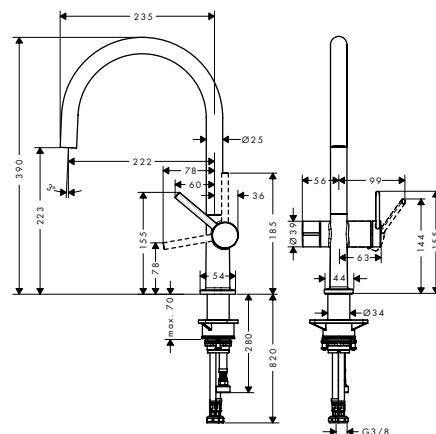

Kiegészítő termékek

A41 folyékonyszappan és mosogatószer adagoló
40438, -000, -670, -800