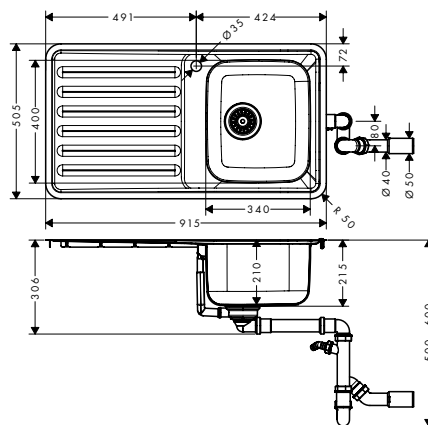

Alsószekrény

45 cm

Beépítési mód

Jellemzők

- kivágási méretek: 895 x 485 mm
- A csomag tartalmazza a manuális lefolyógarnitúrát
- anyag: rozsdamentes acél
- mosogatómedencék száma: 1 elsődleges mosogatómedence
- lyukak előre meg vannak határozva fűráshoz, lásd a méretrajzot,
- elhelyezkedés: megfordítható
- mosdó/mosogató mélysége: 210 mm
- szekrény méret: 45 cm
- beépítési mód: munkalap síkjába vagy süllyesztett szereléssel
- túlfolyó elhelyezkedése: a mosogatómedence oldalán a szárítótálca alatt
- sarokkerekítés sugara: 70 mm

Alsószekrény

45 cm

Beépítési mód

Jellemzők

- kivágási méretek: 895 x 485 mm
- A csomag tartalmazza az automata lefolyógarnitúrát
- anyag: rozsdamentes acél
- mosogatómedencék száma: 1 elsődleges mosogatómedence
- a csaptelep lyuk és az automata lefolyó vezérlőjének helye előre ki van fűrva
- elhelyezkedés: megfordítható
- mosdó/mosogató mélysége: 210 mm
- szekrény méret: 45 cm
- beépítési mód: munkalap síkjába vagy süllyesztett szereléssel
- túlfolyó elhelyezkedése: a mosogatómedence oldalán a szárítótálca alatt
- sarokkerekítés sugara: 70 mm