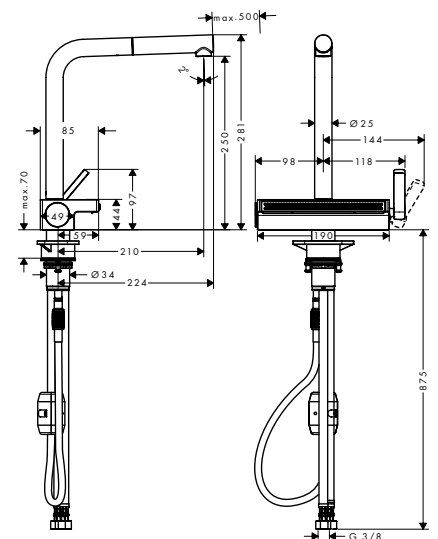

Kiegészítő termékek

A41 folyékonyzappan és mosogatószer adagoló
40438, -000, -670, -800