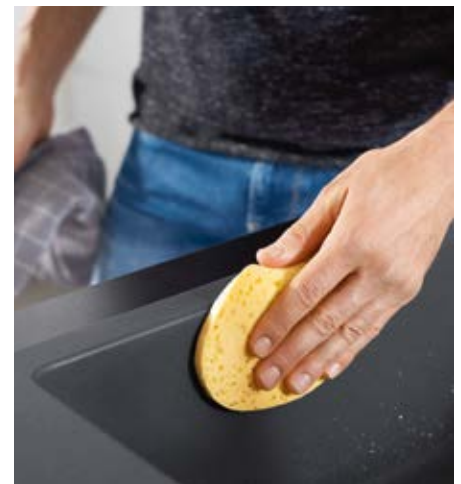

Tisztítás:

A nemesacél tisztító és ápoló spray, valamint a SilicaTec mosogatókhoz való, vízkőoldóból, impregnálóból és radírszivacsból álló készlet védelmet nyújt a szennyeződés, a foltosodás és a vízkőlerakódás ellen. A higiénikus tisztaságért és csillogásért.