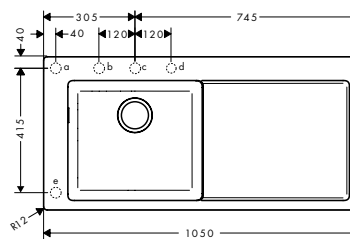

a, b, c, d, e = $\varnothing$ 35