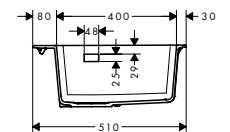

a, b, c, d, e = $\varnothing$ 35

S51
S510-F450 beépített mosogató 450
43312, -170, -290, -380

Alsószekrény
60 cm

Szükséges tartozékok

D16-10 manuális le- és túlfolyógarnitúra egymedencés gránit mosogatóhoz
43927000

D16-11 automata le- és túlfolyógarnitúra egymedencés gránit mosogatóhoz
43937000

D16-12 automata le- és túlfolyógarnitúra egymedencés gránit Select mosogatóhoz (csak az alábbi cikkszámokra vonatkozik: # 73806, -000, -800 és # 73805, -000, -800)
43947000

Jellemzők

- kivágási méretek: 540 x 490 mm
- mosogatómedencék száma: 1 elsődleges mosogatómedence
- lyukak előre meg vannak határozva fűráshoz, lásd a méretrajzot
- mosdó/mosogató mélysége: 190 mm
- szekrény méret: 60 cm
- beépítési mód: beépített
- túlfolyó elhelyezkedése: a mosogatómedence jobb oldalán

Kiegészítő termékek

F17 kiegészítő csepegtető
40962000

F15 vágódeszka - mogyoróbarna
40960000

Mosogatók

a, b, c, d, e = $\varnothing$ 35

S51
S514-F450 beépített mosogató 450 mosogatótálcával
43314, -170, -290, -380

Alsószekrény
60 cm

Szükséges tartozékok

D16-10 manuális le- és túlfolyógarnitúra egymedencés gránit mosogatóhoz
43927000

D16-11 automata le- és túlfolyógarnitúra egymedencés gránit mosogatóhoz
43937000

D16-12 automata le- és túlfolyógarnitúra egymedencés gránit Select mosogatóhoz (csak az alábbi cikkszámokra vonatkozik: # 73806, -000, -800 és # 73805, -000, -800)
43947000

Jellemzők