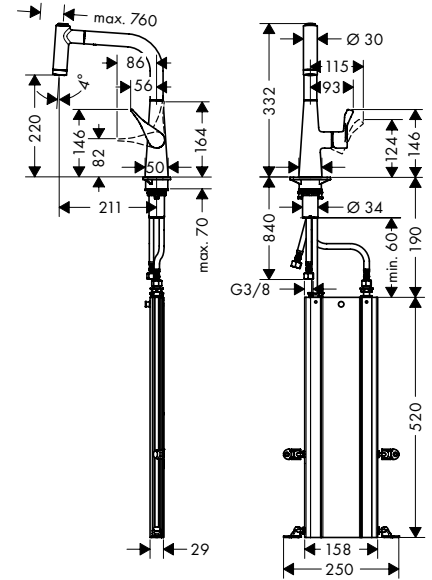

Kiegészítő termékek

A71 folyékonyszappan
és mosogatószer adagoló
40468, -000, -670, -800