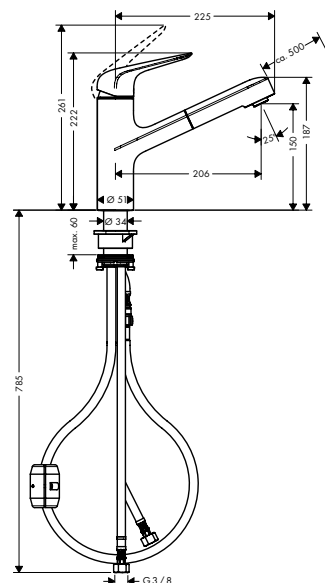

Focus M42

Egykaros konyhai csaptelep
kihúzható kifolyóval
71829, -000, -800

Jellemzők

- tartalmazza a következőket: cső doboz
- ComfortZone 150
- elfordulási tartomány 120°
- normál vízszugár
- MagFit mágneses zuhanytartó
- maximális átfolyási mennyiség 3 bar mellett: 8 l/perc
- kerámiabetét
- csatlakozás módja: G 3/8 bekötőcsövek
- állítható hőfokkorlátozó
- integrált visszafolyásgátló
- átfolyós vízmelegítőkhöz alkalmas

- csomagolás tartalmazza: sBox Az sBox egy olyan konyhaszekrény alá szerelhető csővezető doboz, amelyben a konyhai csaptelep kihúzható csőve egy nehezékkel ellátott sinen fut, csendes és védett mozgást biztosítva.

Kiegészítő termékek

A41 folyékonyzsappan és
mosogatószer adagoló
40438, -000, -670, -800

Jellemzők

- ComfortZone 150
- elfordulási tartomány 120°
- normál vízszugár
- MagFit mágneses zuhanytartó
- Quick-Connect zuhanycső
- maximális átfolyási mennyiség 3 bar mellett: 8 l/perc
- kerámiabetét
- csatlakozás módja: G 3/8 bekötőcsövek
- állítható hőfokkorlátozó
- integrált visszafolyásgátló
- átfolyós vízmelegítőkhöz alkalmas

Focus M42

Egykaros konyhai csaptelep
kihúzható kifolyóval
71814, -000, -800

Egykaros konyhai csaptelep 150
71865, -000 (kép nélkül)

Kiegészítő termékek

A41 folyékonyzsappan és
mosogatószer adagoló
40438, -000, -670, -800