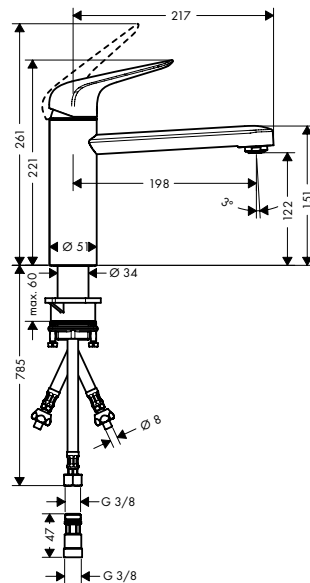

Kiegészítő termékek

A41 folyékonyszappan és mosogatószer adagoló
40438, -000, -670, -800

Focus M42

Egykaros konyhai csaptelep 160, ablak előtti szereléshez
71807, -000

Jellemzők

- ComfortZone 120
- elfordulási tartomány 360°
- ablak előtti szerelés
- ablak előtti szerelés, átfordítható, 51 mm magas alapzat
- normál vízszugár
- maximális átfolyási mennyiség 3 bar mellett: 12 l/perc
- kerámiabetét
- csatlakozás módja: G 3/8 bekötőcsövek
- állítható hőfokkorlátozó
- átfolyós vízmelegítőkhöz alkalmas