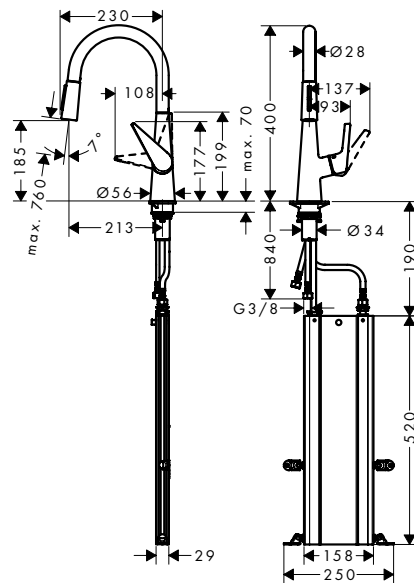

Talis M51

Egykaros konyhai csaptelep 200, kihúzható zuhanyfejjel
73851, -000, -800

Egykaros konyhai csaptelep 200
73876, -000 (kép nélkül)

Jellemzők

- tartalmazza a következőket: cső doboz
- ComfortZone 200
- elfordulási tartomány 110° / 150°
- lamináris és zuhany vízszugár
- rögzíthető zuhany vízszugár, visszaállítás gombnyomásra
- MagFit mágneses zuhanytartó
- maximális átfolyási mennyiség 3 bar mellett: 9 l/perc
- kerámiabetét
- csatlakozás módja: G 3/8 bekötőcsövek
- állítható hőfokkorlátozó
- integrált visszafolyásgátló
- átfolyós vízmelegítőkhöz alkalmas

- csomagolás tartalmazza: sBox Az sBox egy olyan konyhaszekrény alá szerelhető csővezető doboz, amelyben a konyhai csaptelep kihúzható csőve egy nehezezzel ellátott sinen fut, csendes és védett mozgást biztosítva.

Kiegészítő termékek

A51 folyékonyszappan és mosogatószer adagoló
40448, -000, -800