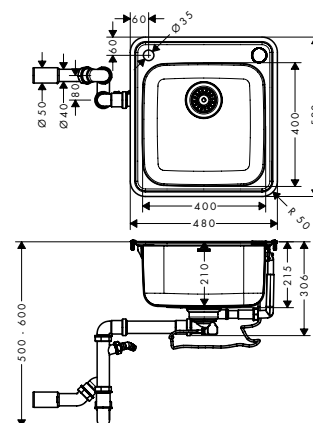

Beépítési mód

Jellemzők

- kivágási méretek: 410 x 510 mm
- A csomag tartalmazza az automata lefolyógarnitúrát
- anyag: rozsdamentes acél
- mosogatómedencék száma: 1 elsődleges mosogatómedence
- a csaptelep lyuk és az automata lefolyó vezérlőjének helye előre ki van fúrva
- mosdó/mosogató mélysége: 210 mm
- szekrény méret: 45 cm
- beépítési mód: munkalap síkjába vagy süllyesztett szereléssel
- túlfolyó elhelyezkedése: a mosogatómedence oldalán
- sarokkerekítés sugara: 70 mm