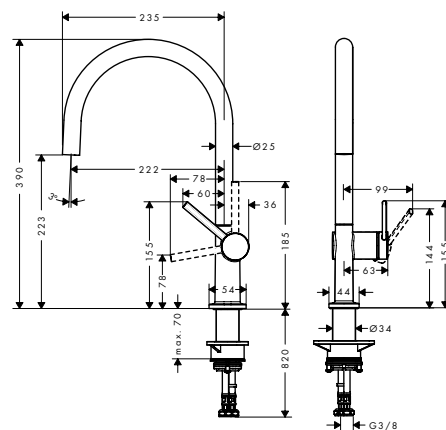

Kiegészítő termékek

A41 folyékonyszappan és mosogatószer adagoló
40438, -000, -670, -800