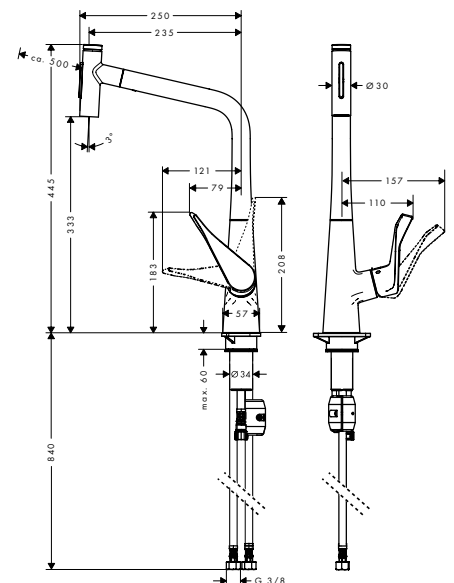

Kiegészítő termékek

A71 folyékonyszappan
és mosogatószer adagoló
40468, -000, -670, -800