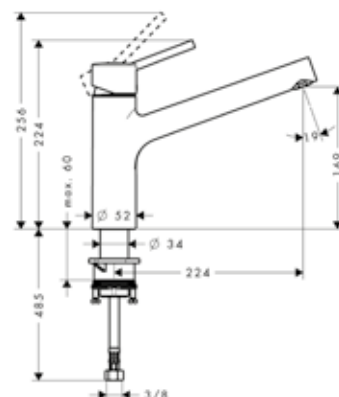

Kiegészítő termékek

A51 folyékonyszappan és mosogatószer adagoló
40448, -000, -800