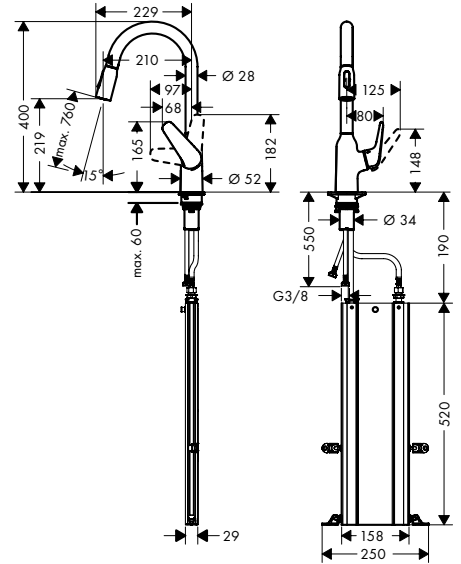

Kiegészítő termékek

A41 folyékonyzsappan és mosogatószer adagoló
40438, -000, -670, -800