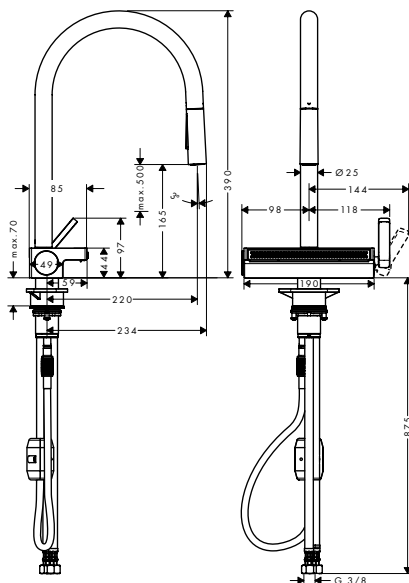

Aquno Select M81

Egykaros konyhai csaptelep 170
kihúzható kifolyóval, 3jet, sBox-val
73831, -000, -670, -800

Jellemzők

- tartalmazza a következőket: cső doboz, multifunkcionális szűrőedény
- ComfortZone 170
- elfordulási tartomány 3 lépésben állítható 60°, 110° vagy 150°
- lamináris víz sugar, zuhany víz sugar, SatinFlow
- rögzíthető zuhany víz sugar, visszaállítás gombnyomásra
- MagFit mágneses zuhanytartó
- maximális átfolyási mennyiség 3 bar mellett: 6 l/perc
- kerámiabetét
- csatlakozás módja: G 3/8 bekötőcsövek
- integrált visszafolyásgátló

Kiegészítő termékek

A41 folyékony szappan és mosogatószer adagoló
40438, -000, -670, -800

- csomagolás tartalmazza: sBox Az sBox egy olyan konyhaszervező alá szerelhető csővezető doboz, amelyben a konyhai csaptelep kihúzható csőve egy nehezékkel ellátott sínen fut, csendes és védett mozgást biztosítva.
- a csaptelep számára 35 mm átmérőjű lyuk szükséges,

Aquno Select M81

Egykaros konyhai csaptelep 170
kihúzható kifolyóval, 3jet
73837, -000, -670, -800

Jellemzők

- tartalmazza a következőket: cső doboz, multifunkcionális szűrőedény
- ComfortZone 170
- elfordulási tartomány 3 lépésben állítható 60°, 110° vagy 150°
- lamináris víz sugar, zuhany víz sugar, SatinFlow
- rögzíthető zuhany víz sugar, visszaállítás gombnyomásra
- MagFit mágneses zuhanytartó
- maximális átfolyási mennyiség 3 bar mellett: 6 l/perc
- kerámiabetét
- csatlakozás módja: G 3/8 bekötőcsövek
- integrált visszafolyásgátló

Kiegészítő termékek

A41 folyékony szappan és mosogatószer adagoló
40438, -000, -670, -800