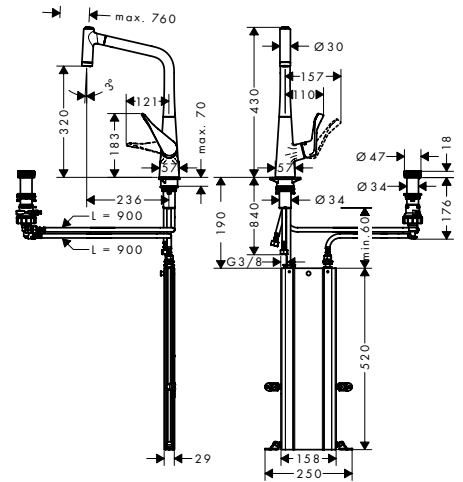

Kiegészítő termékek

A71 folyékonyszappan
és mosogatószer adagoló
40468, -000, -670, -800