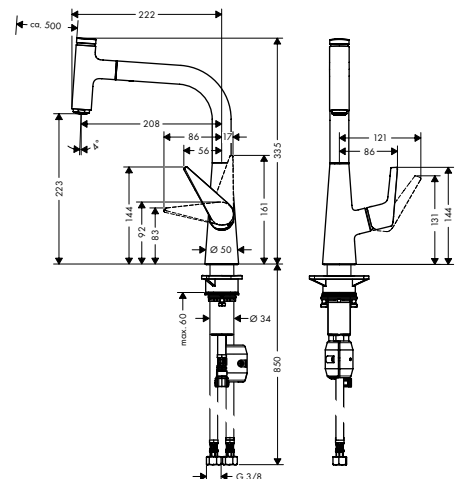

Kiegészítő termékek

A51 folyékonyszappan és mosogatószer adagoló
40448, -000, -800