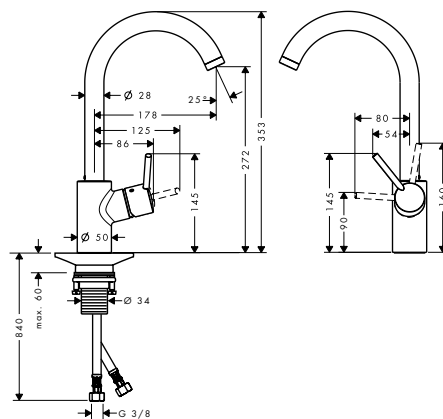

Jellemzők

- ComfortZone 270
- elfordulási tartomány 3 fokozatban 110°-ra, 150°-ra vagy 360°-ra állítható
- normál vízszög
- maximális átfolyási mennyiség 3 bar mellett: 10 l/perc
- kerámiabetét
- csatlakozás módja: G 3/8 bekötőcsövek
- állítható hőfokkorlátozó
- átfolyós vízmelegítőkhöz alkalmas

Talis M52

Egykaros konyhai csaptelep 270
14870, -000

Kiegészítő termékek

A51 folyékonyszappan és mosogatószer adagoló
40448, -000, -800