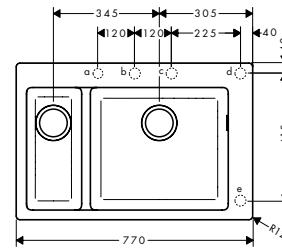

a, b, c, d, e = Ø 35