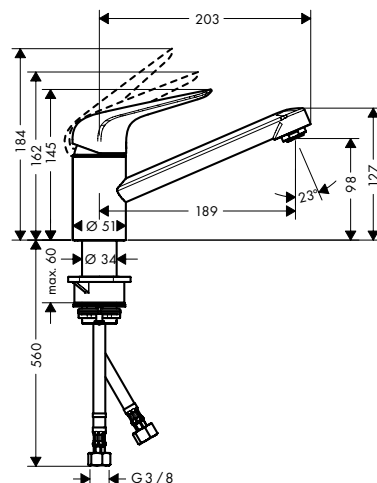

Focus M42

Egykaros konyhai csaptelep 120
CoolStart Eco
71809, -000

Egykaros konyhai csaptelep 100
71866, -000 (kép nélkül)

Kiegészítő termékek

A41 folyékonyszappan és mosogatószer adagoló
40438, -000, -670, -800