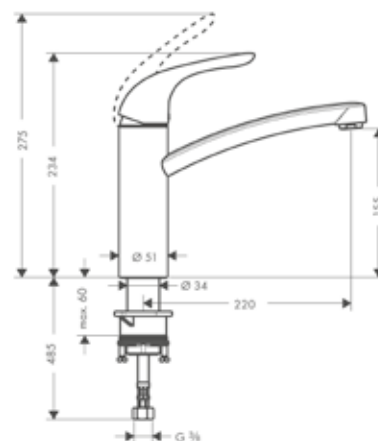

Jellemzők

- ComfortZone 160
- elfordulási tartomány 360°
- normál vízszög
- maximális átfolyási mennyiség 3 bar mellett: 12 l/perc
- kerámiabetét
- csatlakozás módja: G 3/8 bekötőcsövek
- állítható hőfokkorlátozó
- átfolyós vízmelegítőkhöz alkalmas

Focus M41

Egykaros konyhai csaptelep 160
31780, -000

Kiegészítő termékek

A41 folyékonyszappan és mosogatószer adagoló
40438, -000, -670, -800