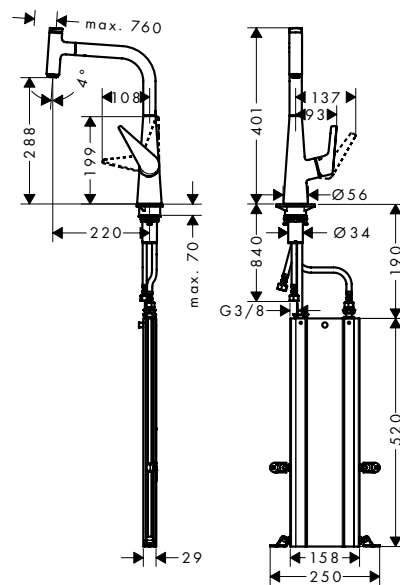

Kiegészítő termékek

A51 folyékonyszappan és mosogatószer adagoló
40448, -000, -800