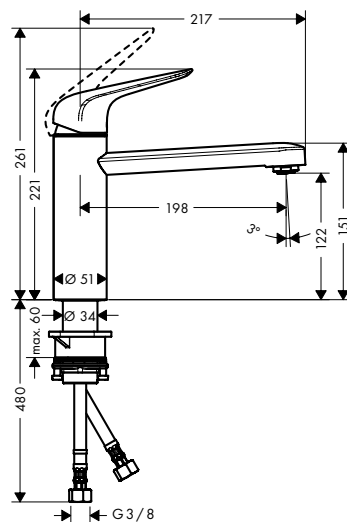

Kiegészítő termékek

A41 folyékonyszappan és mosogatószer adagoló
40438, -000, -670, -800

Focus M42

Egykaros konyhai csaptelep
CoolStart Eco
71805, -000

Egykaros konyhai csaptelep 120
71864, -000 (kép nélkül)