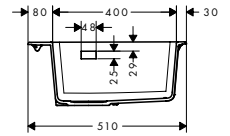

a, b, c, d, e = $\varnothing$ 35

S51
S510-F450 beépített mosogató 450
43312, -170, -290, -380

Alsószekrény
60 cm

Szükséges tartozékok

D16-10 manuális le- és túlfolyógarnitúra egymedencés gránit mosogatóhoz
43927000

D16-11 automata le- és túlfolyógarnitúra egymedencés gránit mosogatóhoz
43937000

D16-12 automata le- és túlfolyógarnitúra egymedencés gránit Select mosogatóhoz (csak az alábbi cikkszámokra vonatkozik: # 73806, -000, -800 és # 73805, -000, -800)
43947000

Jellemzők

- kivágási méretek: 540 x 490 mm
- mosogatómedencék száma: 1 elsődleges mosogatómedence
- lyukak előre meg vannak határozva fűráshoz, lásd a méretrajzot
- mosdó/mosogató mélysége: 190 mm
- szekrény méret: 60 cm
- beépítési mód: beépített
- túlfolyó elhelyezkedése: a mosogatómedence jobb oldalán

Kiegészítő termékek

F17 kiegészítő csepegtető
40962000

F15 vágódeszka - mogyoróbarna
40960000

Mosogatók

a, b, c, d, e = $\varnothing$ 35

S51
S514-F450 beépített mosogató 450 mosogatótálcával
43314, -170, -290, -380

Alsószekrény
60 cm

Szükséges tartozékok

D16-10 manuális le- és túlfolyógarnitúra egymedencés gránit mosogatóhoz
43927000

D16-11 automata le- és túlfolyógarnitúra egymedencés gránit mosogatóhoz
43937000

D16-12 automata le- és túlfolyógarnitúra egymedencés gránit Select mosogatóhoz (csak az alábbi cikkszámokra vonatkozik: # 73806, -000, -800 és # 73805, -000, -800)
43947000

Jellemzők