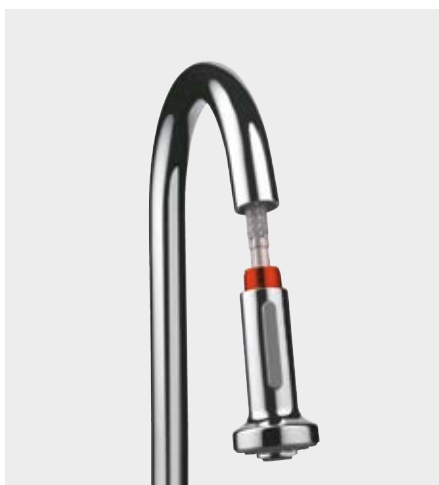

MagFit mágneses tartó:

A MagFit funkciónak köszönhetően a tömlő szinte zajtalanul csúszik vissza és rögzül a konyhai csaptelep kifolyójának közepén.