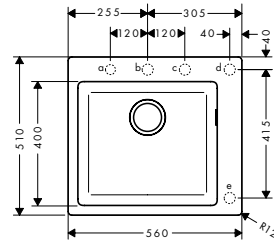

a, b, c, d, e = $\varnothing$ 35