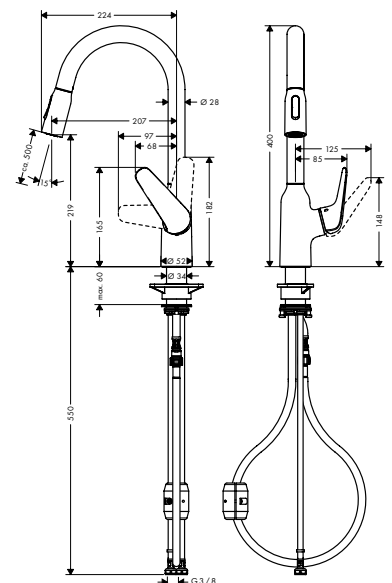

Jellemzők

- ComfortZone 220
- elfordulási tartomány 360°
- lamináris vízszugár, zuhany vízszugár
- zárható zuhanyugár, a zuhanyugár automatikusan visszaáll a fogantyú zárásakor
- MagFit mágneses zuhanytartó
- Quick-Connect zuhanycső
- maximális átfolyási mennyiség 3 bar mellett: 8 l/perc
- kerámiabetét
- csatlakozás módja: G 3/8 bekötőcsövek
- állítható hőfokkorlátozó
- integrált visszafolyásgátló
- átfolyós vízmelegítőkhöz alkalmas