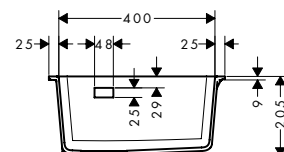

S51

S510-U660 munkalap alá rögzített mosogató 660
43432, -170, -290, -380

Alsószekrény

80 cm

Beépítési mód

Szükséges tartozékok

D16-10 manuális le- és túlfolyógarnitúra egymedencés gránit mosogatóhoz
43927000

D16-11 automata le- és túlfolyógarnitúra egymedencés gránit mosogatóhoz
43937000

D16-12 automata le- és túlfolyógarnitúra egymedencés gránit Select mosogatóhoz (csak az alábbi cikkszámokra vonatkozik: # 73806, -000, -800 és # 73805, -000, -800)
43947000

Jellemzők

- kivágási méretek: 658 x 398 mm
- mosogatómedencék száma: 1 elsődleges mosogatómedence
- mosdó/mosogató mélysége: 190 mm
- szekrény méret: 80 cm
- beépítési mód: munkalap alá rögzített
- túlfolyó elhelyezkedése: a mosogatómedence jobb oldalán