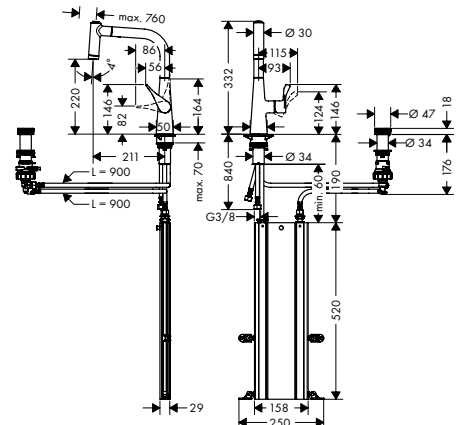

**Metris Select M71**

2-lyukú egykaros konyhai csaptelep 220,
kihúzható zuhanyfejjel
73805, -000, -800

2-lyukú egykaros konyhai csaptelep 220
73826, -000 (kép nélkül)

**Kiegészítő termékek**

A71 folyékonyszappan
és mosogatószer adagoló
40468, -000, -670, -800