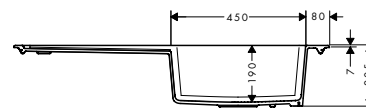

S51
S514-F450 beépített mosogató 450 mosogatótálcával
43314, -170, -290, -380

Alsószekrény
60 cm

Szükséges tartozékok

D16-10 manuális le- és túlfolyógarnitúra egymedencés gránit mosogatóhoz
43927000

D16-11 automata le- és túlfolyógarnitúra egymedencés gránit mosogatóhoz
43937000

D16-12 automata le- és túlfolyógarnitúra egymedencés gránit Select mosogatóhoz (csak az alábbi cikkszámokra vonatkozik: # 73806, -000, -800 és # 73805, -000, -800)
43947000

Jellemzők

- kivágási méretek: 1030 x 490 mm
- munkalap vastagsága: 20 mm
- mosogatómedencék száma: 1 elsődleges mosogatómedence
- lyukak előre meg vannak határozva fűráshoz, lásd a méretrajzot
- elhelyezkedés: elsődleges mosogatómedence a jobb oldalon
- mosdó/mosogató mélysége: 190 mm
- szekrény méret: 60 cm
- beépítési mód: beépített
- túlfolyó elhelyezkedése: a medence bal oldalán