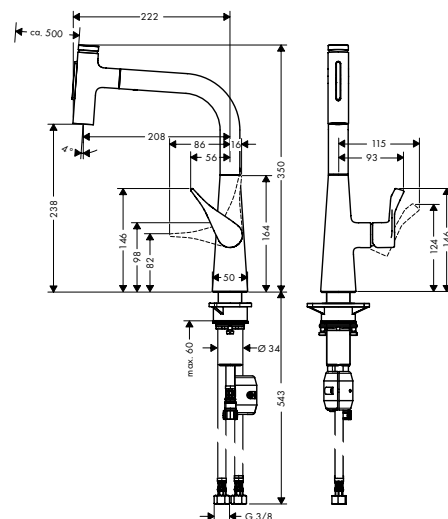

Kiegészítő termékek

A71 folyékonyszappan
és mosogatószer adagoló
40468, -000, -670, -800