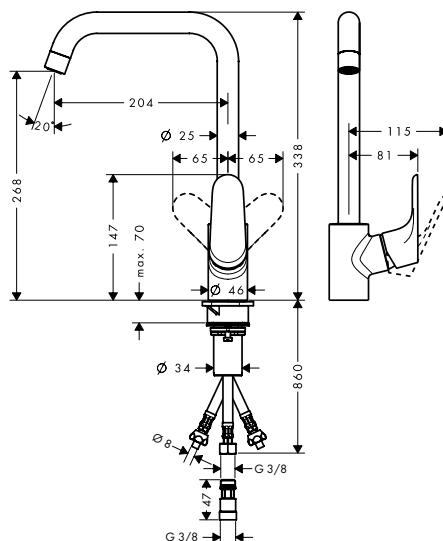

Kiegészítő termékek

A41 folyékonyszappan és mosogatószer adagoló
40438, -000, -670, -800