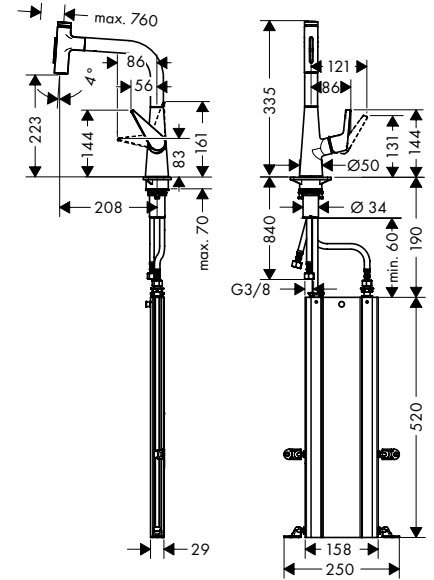

Talis Select M51

Egykaros konyhai csaptelep kihúzható kifolyóval
73868, -000, -800

Jellemzők

- tartalmazza a következőket: cső doboz
- ComfortZone 220
- elfordulási tartomány 110° / 150°
- lamináris vízszugár, zuhany vízszugár
- zárható zuhanyfogó, a zuhanyfogó automatikusan visszaáll a fogantyú zárásakor
- Select gomb: kényelmesen szabályozható a be/kikapcsoló gomb megnyomásával
- MagFit mágneses zuhanytartó
- maximális átfolyási mennyiség 3 bar mellett: 8 l/perc
- kerámiabetét
- csatlakozás módja: G 3/8 bekötőcsövek
- állítható hőfokkorlátozó
- integrált visszafolyásgátló
- átfolyós vízmelegítőkhöz alkalmas

- csomagolás tartalmazza: sBox Az sBox egy olyan konyhaszekrény alá szerelhető csővezető doboz, amelyben a konyhai csaptelep kihúzható csőve egy nehezezzel ellátott sinen fut, csendes és védett mozgást biztosítva.

Kiegészítő termékek

A51 folyékonyszappan és mosogatószer adagoló
40448, -000, -800