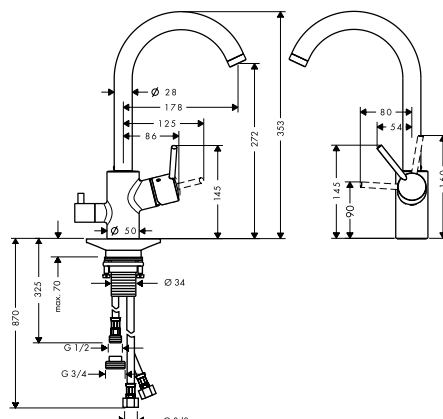

Talis M52

Egykaros konyhai csaptelep elzárózeleppel
14875, -000

Kiegészítő termékek

A51 folyékonyszappan és mosogatószer adagoló
40448, -000, -800

Talis M52

Egykaros konyhai csaptelep
kihúzható zuhanyfejjel
73860, -000, -800