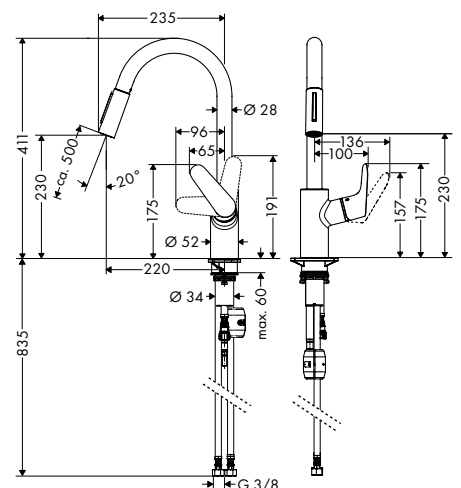

Kiegészítő termékek

A41 folyékonyszappan és mosogatószer adagoló
40438, -000, -670, -800