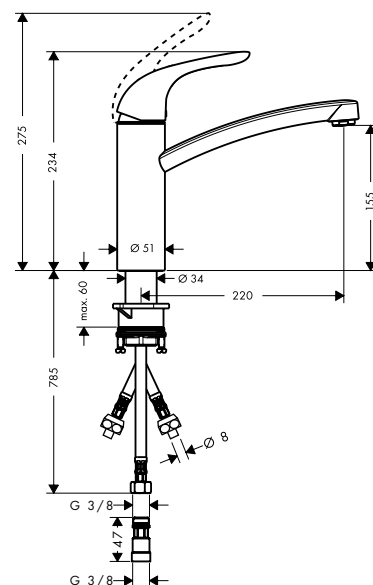

Kiegészítő termékek

A41 folyékonyszappan és mosogatószer adagoló
40438, -000, -670, -800