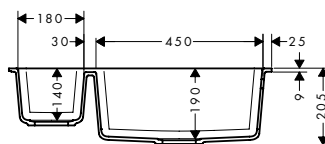

S51
S510-U635 munkalap alá rögzített mosogató 180/450 két medencével
43433, -170, -290, -380

Alsószekrény

Beépítési mód

80 cm

Szükséges tartozékok

D17-10 manuális le- és túlfolyógarnitúra kétmedencés gránit mosogatóhoz
43928000

D17-11 automata le- és túlfolyógarnitúra kétmedencés gránit mosogatóhoz
43938000

D17-12 automata le- és túlfolyógarnitúra kétmedencés gránit Select mosogatóhoz (csak az alábbi cikkszámokra vonatkozik: # 73806, -000, -800 és # 73805, -000, -800)
43948000

Jellemzők

- kivágási méretek: 658 x 398 mm
- mosogatómedencék száma: 1 elsődleges mosogatómedence és 1 másodlagos mosogatómedence
- mosdó/mosogató mélysége: 190 mm
- szekrény méret: 80 cm
- beépítési mód: munkalap alá rögzített
- túlfolyó elhelyezkedése: a fő mosogatómedence jobb oldalán

Kiegészítő termékek

F14 multifunkcionális szűrő
40963000

F15 vágódeszka -
mogyoróbarna
40960000

A tökéletesen illeszkedő funkció érdekében ajánlatos ellenőrizni a mosogató kivágási méreteit és a további termékek méreteit a beépítés típusától függően.