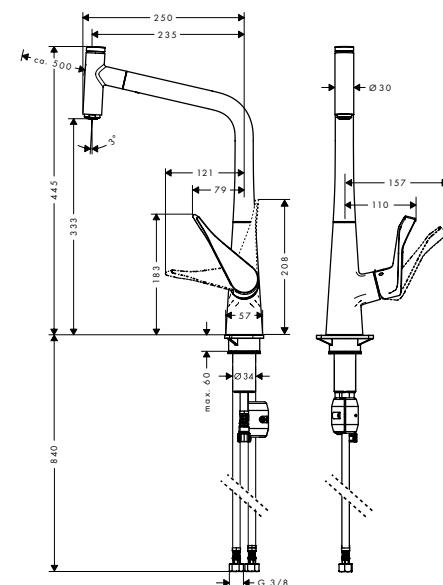

Jellemzők

- ComfortZone 320
- elfordulási tartomány 110° / 150°
- lamináris vízszugár
- Select gomb: kényelmesen szabályozható a be/kikapcsoló gomb megnyomásával
- MagFit mágneses zuhanytartó
- maximális átfolyási mennyiség 3 bar mellett: 8 l/perc
- kerámiabetét
- csatlakozás módja: G 3/8 bekötőcsövek
- állítható hőfokkorlátozó
- integrált visszafolyásgátló
- átfolyós vízmelegítőkhöz alkalmas