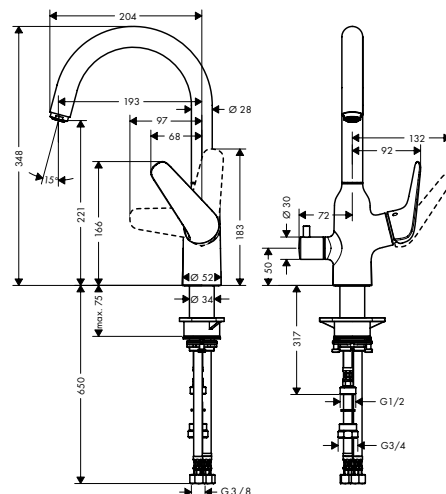

Kiegészítő termékek

A41 folyékonyszappan és mosogatószer adagoló
40438, -000, -670, -800

**Focus M42**

Egykaros konyhai csaptelep
kihúzható kifolyóval
71829, -000, -800

**Jellemzők**

- tartalmazza a következőket: cső doboz
- ComfortZone 150
- elfordulási tartomány 120°
- normál vízszugár
- MagFit mágneses zuhanytartó
- maximális átfolyási mennyiség 3 bar mellett: 8 l/perc
- kerámiabetét
- csatlakozás módja: G 3/8 bekötőcsövek
- állítható hőfokkorlátozó
- integrált visszafolyásgátló
- átfolyós vízmelegítőkhöz alkalmas