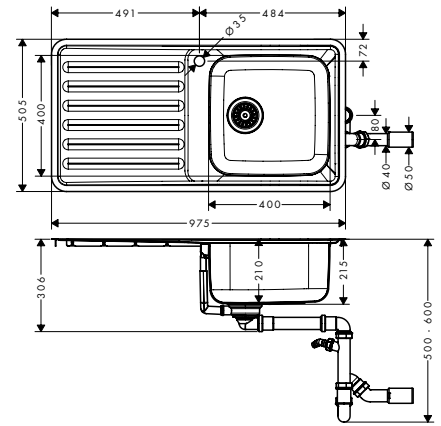

Alsószekrény

50 cm

Beépítési mód

Jellemzők

- kivágási méretek: 955 x 485 mm
- A csomag tartalmazza a manuális lefolyógarnitúrát
- anyag: rozsdamentes acél
- mosogatómedencék száma: 1 elsődleges mosogatómedence
- lyukak előre meg vannak határozva fűráshoz, lásd a méretrajzot,
- elhelyezkedés: megfordítható
- mosdó/mosogató mélysége: 210 mm
- szekrény méret: 50 cm
- beépítési mód: munkalap síkjába vagy süllyesztett szereléssel
- túlfolyó elhelyezkedése: a mosogatómedence oldalán a szárítótálca alatt
- sarokkerekítés sugara: 70 mm

Alsószekrény

50 cm

Beépítési mód

Jellemzők

- kivágási méretek: 955 x 485 mm
- A csomag tartalmazza az automata lefolyógarnitúrát
- anyag: rozsdamentes acél
- mosogatómedencék száma: 1 elsődleges mosogatómedence
- a csaptelep lyuk és az automata lefolyó vezérlőjének helye előre ki van fúrva
- elhelyezkedés: megfordítható
- mosdó/mosogató mélysége: 210 mm
- szekrény méret: 50 cm
- beépítési mód: munkalap síkjába vagy süllyesztett szereléssel
- túlfolyó elhelyezkedése: a mosogatómedence oldalán a szárítótálca alatt
- sarokkerekítés sugara: 70 mm