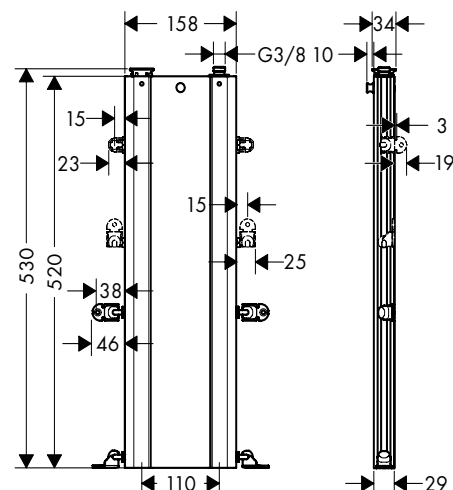

Előnyök

- Könnyen, biztonságosan kihúzható és visszahúzódó tömlő a fiókkal vagy a hulladékgyűjtő rendszerrel való ütközés nélkül
- Sokoldalú szerelési lehetőségek az alsószekrényben a rugalmasan elhelyezhető rögzítőelemeknek köszönhetően
- Az sBox nagyobb rendet teremt a mosogató alatti szekrényben
- Az sBox-ban tömlősúly könnyű mozgathatóságot és halk tömlővezetést biztosít
- Választható tartozék: Az opcionális kiegyenlítő sín az alacsony szekrénykorpuszokban történő alkalmazást is lehetővé teszi