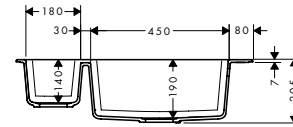

S51

S510-F635 beépített mosogató 180/450 két medencével
43315, -170, -290, -380

Alsószekrény

80 cm

Beépítési mód

Szükséges tartozékok

D17-10 manuális le- és túlfolyógarnitúra kétmedencés gránit mosogatóhoz
43928000

D17-11 automata le- és túlfolyógarnitúra kétmedencés gránit mosogatóhoz
43938000

D17-12 automata le- és túlfolyógarnitúra kétmedencés gránit Select mosogatóhoz (csak az alábbi cikkszámokra vonatkozik: # 73806, -000, -800 és # 73805, -000, -800)
43948000

Jellemzők

- kivágási méretek: 750 x 490 mm
- mosogatómedencék száma: 1 elsődleges mosogatómedence és 1 másodlagos mosogatómedence
- lyukak előre meg vannak határozva fűráshoz, lásd a méretrajzot
- mosdó/mosogató mélysége: 190 mm
- szekrény méret: 80 cm
- beépítési mód: beépített
- túlfolyó elhelyezkedése: a fő mosogatómedence jobb oldalán