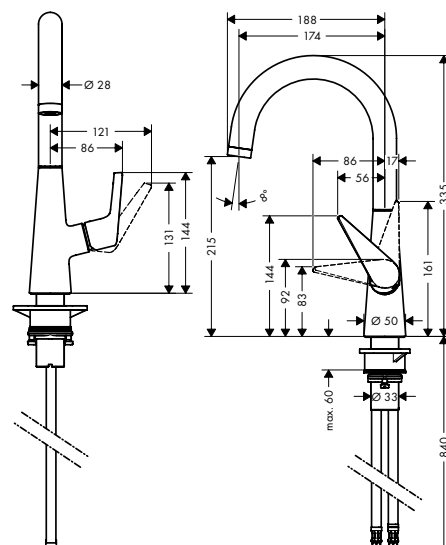

Talis M51

Egykaros konyhai csaptelep 220
72814, -000, -800

Jellemzők

- ComfortZone 220
- elfordulási tartomány 3 fokozatban 110°-ra, 150°-ra vagy 360°-ra állítható
- normál vízszugár
- maximális átfolyási mennyiség 3 bar mellett: 10 l/perc
- kerámiabetét
- csatlakozás módja: G 3/8 bekötőcsövek
- állítható hőfokkorlátozó
- átfolyós vízmelegítőkhöz alkalmas

Kiegészítő termékek

A51 folyékonyszappan
és mosogatószer adagoló
40448, -000, -800