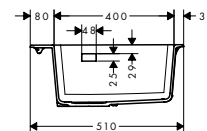

S51

S5110-F450 beépített mosogató 450
mosogatótálcával
43330, -170, -290, -380

Alsószekrény

Beépítési mód

60 cm

Szükséges tartozékok

D16-10 manuális le- és túlfolyógarnitúra
egymedencés gránit mosogatóhoz
43927000

D16-11 automata le- és túlfolyógarnitúra
egymedencés gránit mosogatóhoz
43937000

D16-12 automata le- és túlfolyógarnitúra
egymedencés gránit Select mosogatóhoz (csak az
alábbi cikkszámokra vonatkozik: # 73806, -000, -800
és # 73805, -000, -800)
43947000

Jellemzők

- kivágási méretek: 1030 x 490 mm
- munkalap vastagsága: 20 mm
- mosogatómedencék száma: 1 elsődleges mosogatómedence
- lyukak előre meg vannak határozva fúráshoz, lásd a méretrajzot
- elhelyezkedés: elsődleges mosogatómedence a jobb oldalon
- mosdó/mosogató mélysége: 190 mm
- szekrény méret: 60 cm
- beépítési mód: beépített
- túlfolyó elhelyezkedése: a medence bal oldalán