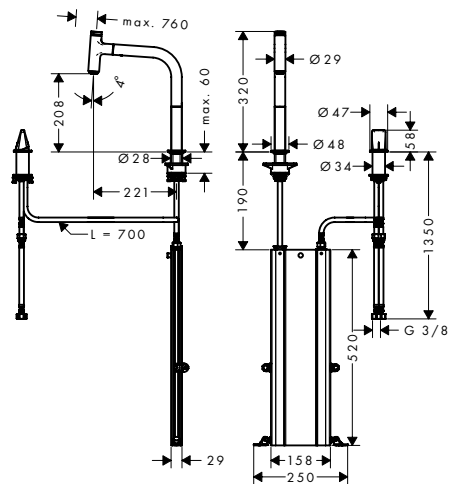

Metris Select M71

2-lyukú egykaros konyhai csaptelep
kihúzható kifolyóval
73804, -000, -800

2-lyukú egykaros konyhai csaptelep 200
73825, -000 (kép nélkül)

Jellemzők

- tartalmazza a következőket: 2-lyukú egykaros konyhai csaptelep, vezérlőegység, cső doboz
- ComfortZone 200
- elfordulási tartomány 110° / 150°
- kezelőelem rugalmas pozicionálása, szükséges: 2 csap lyuk 35 mm-es átmérővel
- normál vízugár
- Select gomb: kényelmesen szabályozható a be/kikapcsoló gomb megnyomásával
- MagFit magneses zuhanytartó
- maximális átfolyási mennyiség 3 bar mellett: 8 l/perc
- kerámiabetét
- csatlakozás módja: G 3/8 bekötőcsövek
- integrált visszafolyásgátló
- átfolyós vízmelegítőkhöz alkalmas

- csomagolás tartalmazza: sBox Az sBox egy olyan konyhaszekrény alá szerelhető csővezető doboz, amelyben a konyhai csaptelep kihúzható csöve egy nehezékkel ellátott sínen fut, csendes és védett mozgást biztosítva.

Kiegészítő termékek

A71 folyékonyszappan
és mosogatószer adagoló
40468, -000, -670, -800