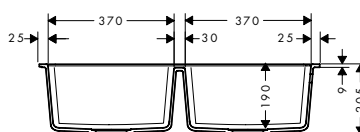

Kiegészítő termékek

F14 multifunkcionális szűrő
40963000

F15 vágódeszka -
mogyoróbarna
40960000

A tökéletesen illeszkedő funkció érdekében ajánlatos ellenőrizni a mosogató kivágási méreteit és a további termékek méreteit a beépítés típusától függően.