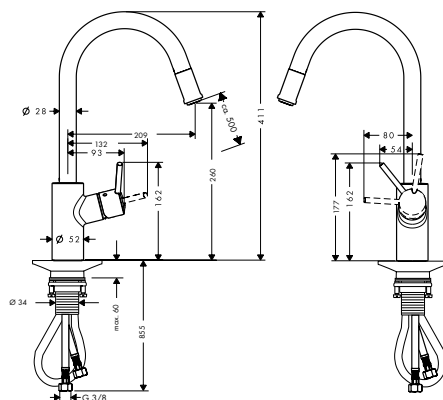

Kiegészítő termékek

A51 folyékonyszappan és mosogatószer adagoló
40448, -000, -800