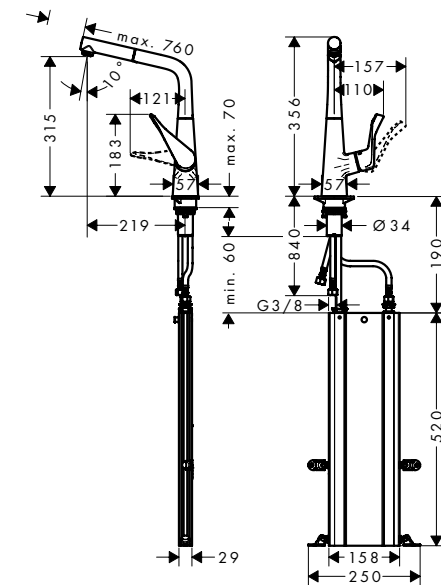

Metris M71

Egykaros konyhai csaptelep 320, kihúzható kifolyóval
73812, -000, -800

Egykaros konyhai csaptelep 320
73828, -000 (kép nélkül)

Jellemzők

- tartalmazza a következőket: cső doboz
- ComfortZone 320
- elfordulási tartomány 110° / 150°
- lamináris vízugár
- MagFit mágneses zuhanytartó
- maximális átfolyási mennyiség 3 bar mellett: 10 l/perc
- kerámiabetét
- csatlakozás módja: G 3/8 bekötőcsövek
- állítható hőfokkorlátozó
- integrált visszafolyásgátló
- átfolyós vízmelegítőkhöz alkalmas

Kiegészítő termékek

A71 folyékonyszappan és mosogatószer adagoló
40468, -000, -670, -800