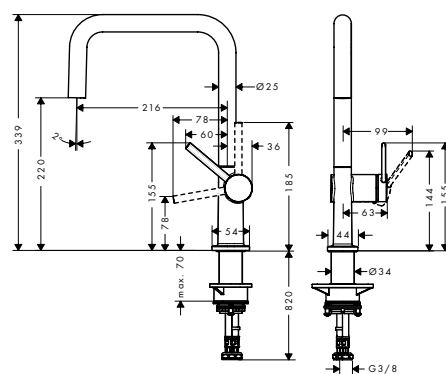

Talis M54

Egykaros konyhai csaptelep 220

72806, -000, -670, -800

Egykaros konyhai csaptelep U 220, ECO, 1jet

72844, -000, -670 (kép nélkül)

Kiegészítő termékek

A41 folyékonyszappan és mosogatószer adagoló
40438, -000, -670, -800