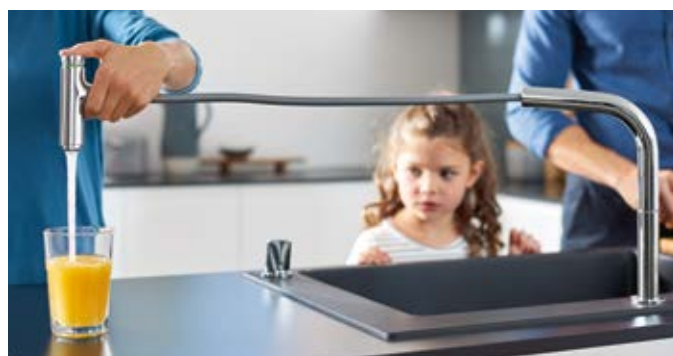

A kihúzható zuhanyon elhelyezett, intuitív Select gomb és a praktikus kihúzható kifolyó kombinációjának köszönhetően a munkalépések összeolvadnak: a nagyobb kényelem érdekében a konyhában és a mosogatón túl.