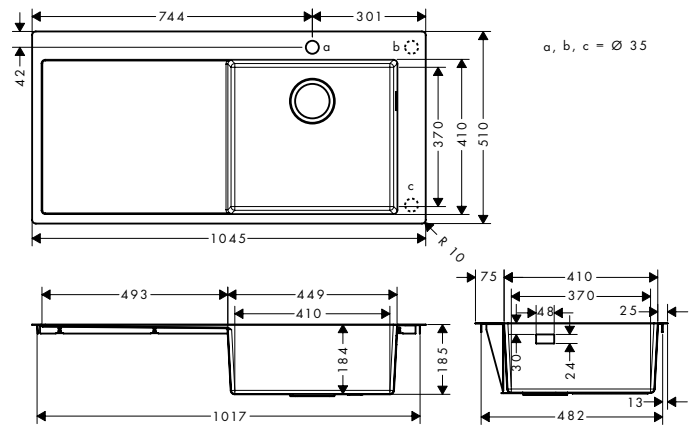

**Alsószekrény****60 cm****Beépítési mód****Szükséges tartozékok**

D14-10 Manuális le- és túlfolyó szett
egymedencés mosogatóhoz
43921800

Jellemzők

- kivágási méretek: 1025 x 490 mm
- munkalap vastagsága: 25 mm
- anyag: rozsdamentes acél
- mosogatómedencék száma: 1 elsődleges mosogatómedence
- előre fűrt lyukak
- elhelyezkedés: elsődleges mosogatómedence a jobb oldalon
- mosdó/mosogató mélysége: 190 mm
- szekrény méret: 60 cm
- beépítési mód: munkalap síkjába vagy süllyesztett szereléssel
- túlfolyó elhelyezkedése: a medence bal oldalán
- sarokkerekítés sugara: 10 mm