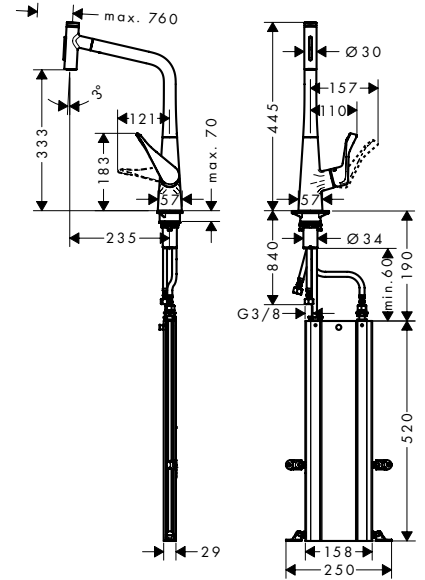

Kiegészítő termékek

A71 folyékonyszappan
és mosogatószer adagoló
40468, -000, -670, -800