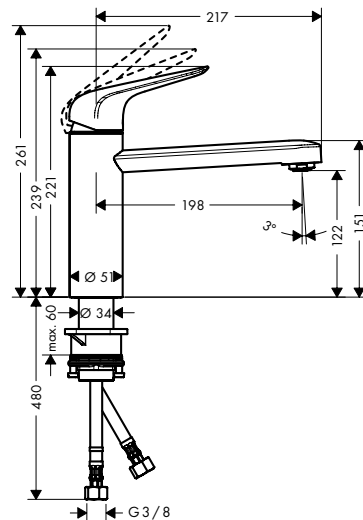

Focus M42

Egykaros konyhai csaptelep 120
71806, -000, -800

Jellemzők

- ComfortZone 120
- elfordulási tartomány 360°
- normál vízugár
- maximális átfolyási mennyiség 3 bar mellett: 12 l/perc
- kerámiabetét
- csatlakozás módja: G 3/8 bekötőcsövek
- állítható hőfokkorlátozó
- átfolyós vízmelegítőkhöz alkalmas

Kiegészítő termékek

A41 folyékonyszappan és mosogatószer adagoló
40438, -000, -670, -800

Focus M42

Egykaros konyhai csaptelep
CoolStart Eco
71805, -000

Egykaros konyhai csaptelep 120
71864, -000 (kép nélkül)

Jellemzők

- ComfortZone 120
- elfordulási tartomány 360°
- normál vízugár
- maximális átfolyási mennyiség 3 bar mellett: 12 l/perc
- kerámiabetét
- csatlakozás módja: G 3/8 bekötőcsövek
- állítható hőfokkorlátozó
- átfolyós vízmelegítőkhöz alkalmas

Kiegészítő termékek

A41 folyékonyszappan és mosogatószer adagoló
40438, -000, -670, -800