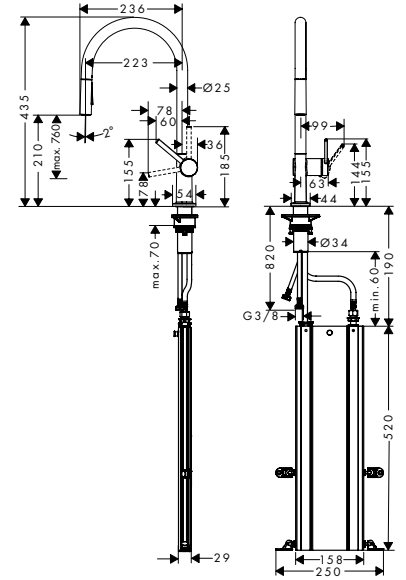

Kiegészítő termékek

A41 folyékonyszappan és mosogatószer adagoló
40438, -000, -670, -800

Talis M54

Egykaros konyhai csaptelep 210
72800, -000, -670, -800

Egykaros konyhai csaptelep 210
72842, -000, -670 (kép nélkül)

Jellemzők

- ComfortZone 210
- elfordulási tartomány 4 lépésben állítható 60°, 110°, 150° vagy 360°
- lamináris vízszugár, zuhany vízszugár
- zárható zuhanyfogantyú, a zuhanyfogantyú automatikusan visszaáll a fogantyú zárásakor
- Quick-Connect zuhanycső
- maximális átfolyási mennyiség 3 bar mellett: 8 l/perc
- kerámiabetét
- csatlakozás módja: G 3/8 bekötőcsövek
- állítható hőfokkorlátozó
- integrált visszafolyásgátló
- átfolyós vízmelegítőkhöz alkalmas