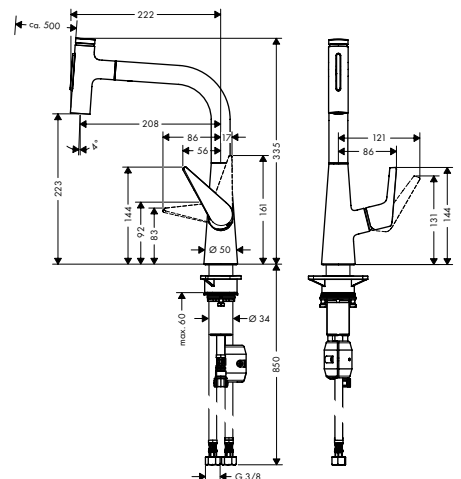

Kiegészítő termékek

A51 folyékonyszappan és mosogatószer adagoló
40448, -000, -800

Jellemzők

- ComfortZone 220
- elfordulási tartomány 110° / 150°
- lamináris vízszugár, zuhany vízszugár
- zárható zuhanyfogó, a zuhanyfogó automatikusan visszaáll a fogantyú zárásakor
- Select gomb: kényelmesen szabályozható a be/kikapcsoló gomb megnyomásával
- MagFit mágneses zuhanytartó
- maximális átfolyási mennyiség 3 bar mellett: 7,3 l/perc
- kerámiabetét
- csatlakozás módja: G 3/8 bekötőcsövek
- állítható hőfokkorlátozó
- integrált visszafolyásgátló
- átfolyós vízmelegítőkhöz alkalmas