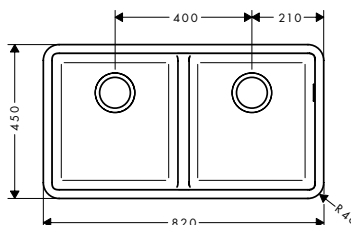

Kiegészítő termékek

F14 multifunkcionális szűrő
40963000

F15 vágódeszka -
mogyoróbarna
40960000

A tökéletesen illeszkedő funkció érdekében ajánlatos ellenőrizni a mosogató kivágási méreteit és a további termékek méreteit a beépítés típusától függően.