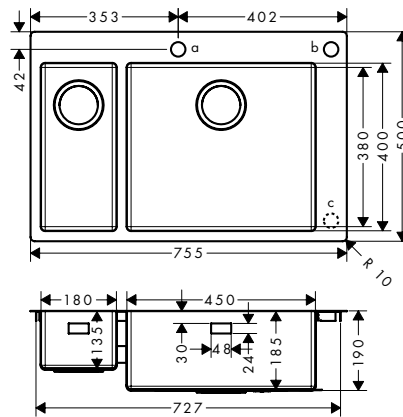

a, b, c = Ø 35

Alsószekrény

80 cm

Beépítési mód

Szükséges tartozékok

D15-11 Automata le- és túlfolyó szett
kétmedencés mosogatóhoz
43932800

Jellemzők

- kivágási méretek: 735 x 480 mm
- anyag: rozsdamentes acél
- mosogatómedencék száma: 1 elsődleges mosogatómedence és 1 másodlagos mosogatómedence
- a csaptelep lyuk és az automata lefolyó vezérlőjének helye előre ki van fúrva
- mosdó/mosogató mélysége: 190 mm
- szekrény méret: 80 cm
- beépítési mód: munkalap síkjába vagy süllyesztett szereléssel
- túlfolyó elhelyezkedése: a fő mosogatómedence jobb oldalán
- sarokkerekítés sugara: 10 mm

Kiegészítő termékek