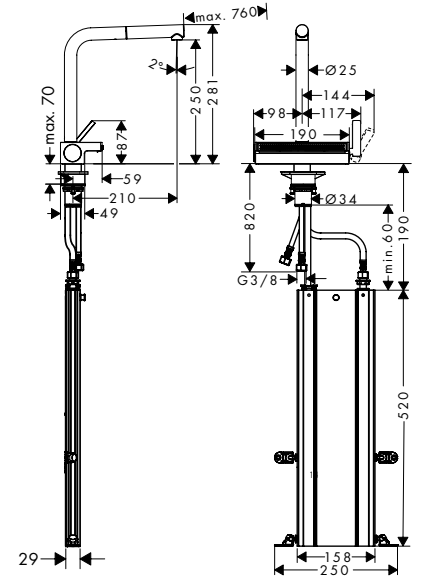

Kiegészítő termékek

A41 folyékonyzappan és mosogatószer adagoló
40438, -000, -670, -800