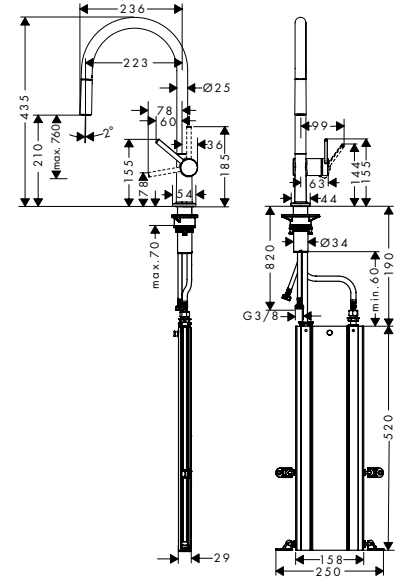

Kiegészítő termékek

A41 folyékonyzsappan és mosogatószer adagoló
40438, -000, -670, -800