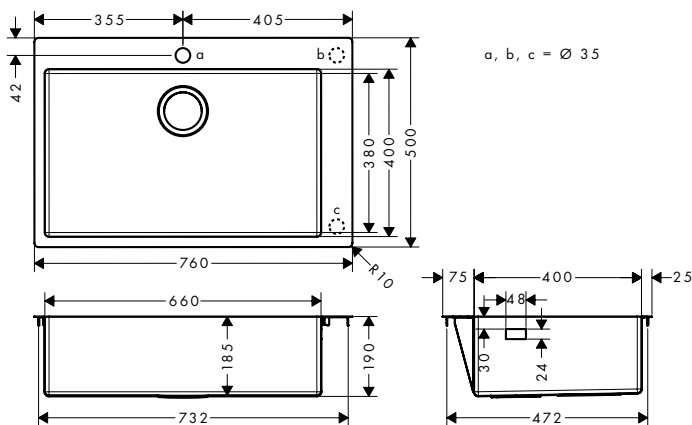

Alsószekrény

80 cm

Beépítési mód

Szükséges tartozékok

D14-10 Manuális le- és túlfolyó szett
egymedencés mosogatóhoz
43921800

Jellemzők

- kivágási méretek: 740 x 480 mm
- anyag: rozsdamentes acél
- mosogatómedencék száma: 1 elsődleges mosogatómedence
- előre fúrt lyukak
- mosdó/mosogató mélysége: 190 mm
- szekrény méret: 80 cm
- beépítési mód: munkalap síkjába vagy süllyesztett szereléssel
- túlfolyó elhelyezkedése: a mosogatómedence jobb oldalán
- sarokkerékítés sugara: 10 mm

Kiegészítő termékek