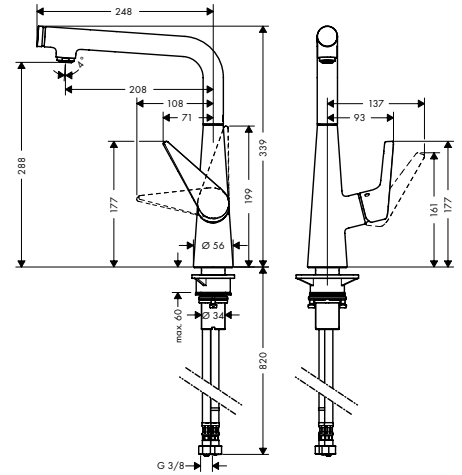

Talis Select M51

Egykaros konyhai csaptelep 300
72820, -000, -800

Egykaros konyhai csaptelep 300
72825, -000 (kép nélkül)

Kiegészítő termékek

A51 folyékonyszappan és mosogatószer adagoló
40448, -000, -800