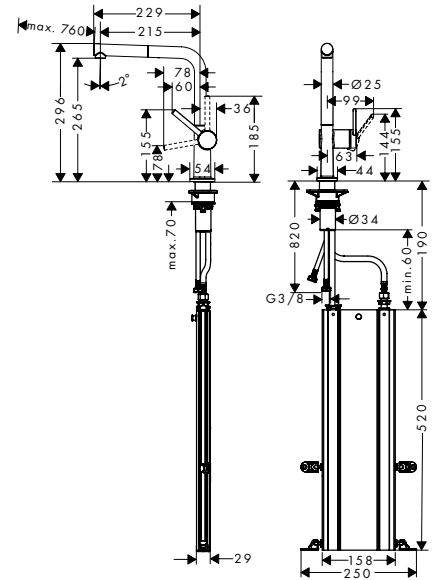

Talis M54

Egykaros konyhai csaptelep 270
72809, -000, -670, -800

Jellemzők

- tartalmazza a következőket: cső doboz
- ComfortZone 270
- L-kifolyó
- elfordulási tartomány 4 lépésben állítható 60°, 110°, 150° vagy 360°
- lamináris vízszugár
- maximális átfolyási mennyiség 3 bar mellett: 7 l/perc
- kerámiabetét
- csatlakozás módja: G 3/8 bekötőcsövek
- állítható hőfokkorlátozó
- integrált visszafolyásgátló
- átfolyós vízmelegítőkhöz alkalmas

- csomagolás tartalmazza: sBox Az sBox egy olyan konyhaszekerény alá szerelhető csővezető doboz, amelyben a konyhai csaptelep kihúzható csőve egy nehezékkel ellátott sinen fut, csendes és védett mozgást biztosítva.

Kiegészítő termékek

A41 folyékonyzsappan és mosogatószer adagoló
40438, -000, -670, -800