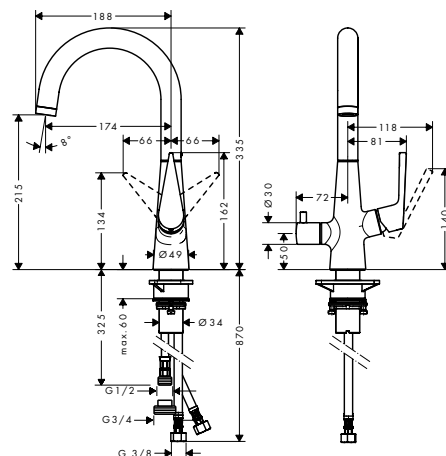

Kiegészítő termékek

A51 folyékonyszappan
és mosogatószer adagoló
40448, -000, -800