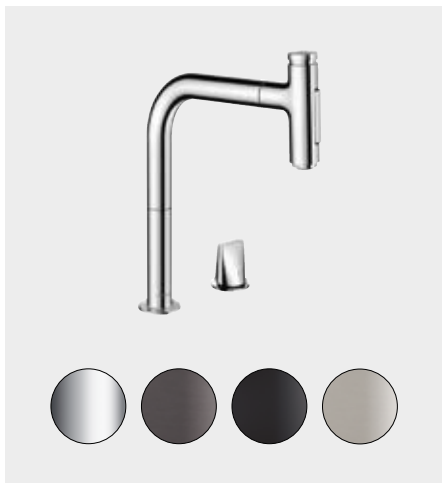

a 146. oldaltól

Konyhai csaptelepek

Az összes előny áttekintése

Választható felületek:

A hansgrohe megmutatja színeit, és a -000 króm és a -800 nemesacél kivétel mellett a kiválasztott konyhai csaptelepeket exkluzív -340 csiszolt fekete króm és -670 matt fekete színben is kínálja.