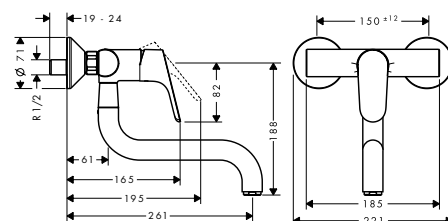

Focus M41

Egykaros konyhai
csaptelep elzárószeleppel
31823, -000

Jellemzők

- a fogantyú jobbra vagy balra pozicionálható
- ComfortZone 260
- elfordulási tartomány 3 fokozatban 110°-ra, 150°-ra vagy 360°-ra állítható
- normál vízszög
- készülék elzárószeleppel
- maximális átfolyási mennyiség 3 bar mellett: 12 l/perc
- kerámiabetét
- csatlakozás módja: G 3/4 bekötőcsövek
- állítható hőfokkorlátozó
- átfolyós vízmelegítőkhöz alkalmas

Kiegészítő termékek

A41 folyékonyszappan és
mosogatószer adagoló
40438, -000, -670, -800

Jellemzők

- elfordulási tartomány 180°
- normál vízszög
- kiállások közti távolság 150 mm ± 12 mm
- maximális átfolyási mennyiség 3 bar mellett: 12 l/perc
- kerámiabetét
- csatlakozás módja: S-csatlakozók
- állítható hőfokkorlátozó
- átfolyós vízmelegítőkhöz alkalmas

Focus M41

Egykaros konyhai csaptelep
fali szereléshez
31825, -000