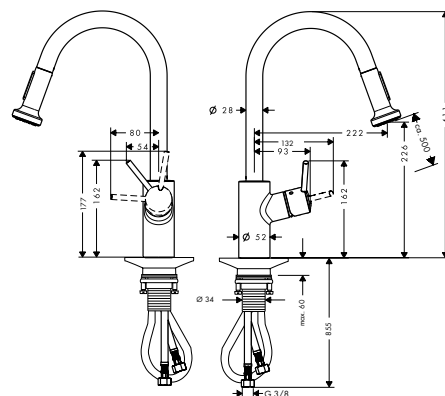

Kiegészítő termékek

A51 folyékonyszappan
és mosogatószer adagoló
40448, -000, -800