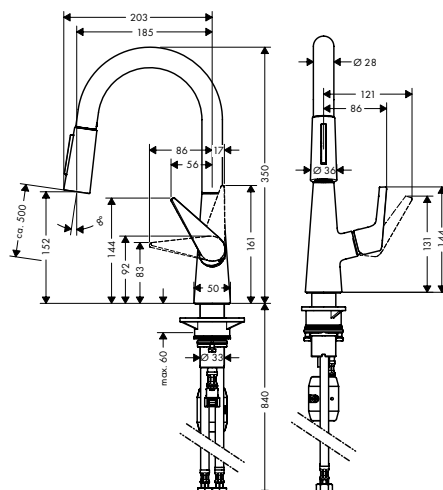

Kiegészítő termékek

A51 folyékonyszappan és mosogatószer adagoló
40448, -000, -800