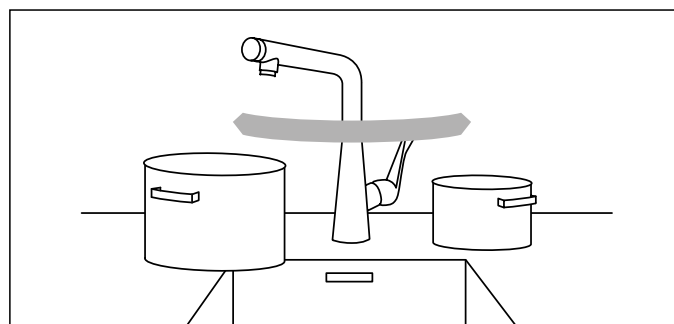

Elforgatási funkció: A konyhai csaptelepek korlátozott elfordulási tartománnyal (60°/110°/120°/150°) rendelkeznek, vagy körbeforgathatók (360°). Rendkívül praktikus a konyhai csaptelep jobb és bal oldalán végzett műveleteknél.