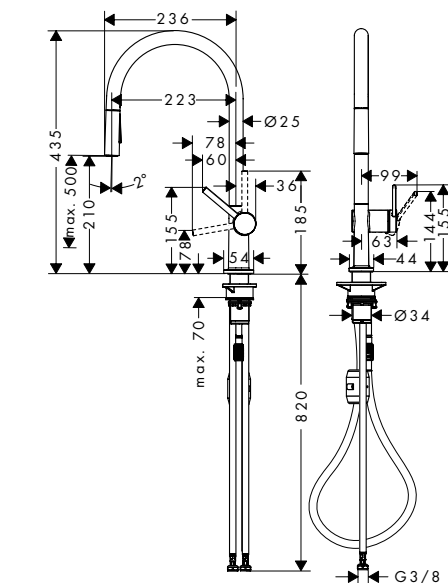

Kiegészítő termékek

A41 folyékonyszappan és mosogatószer adagoló
40438, -000, -670, -800