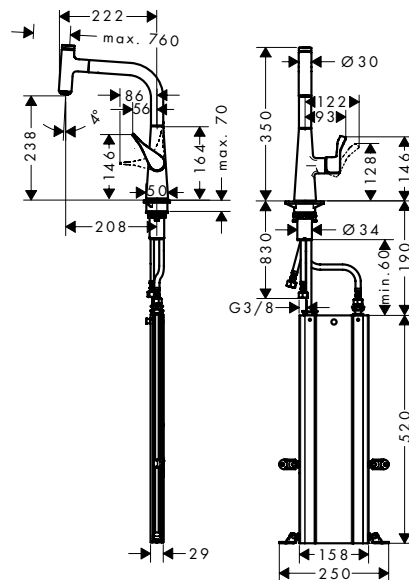

Metris Select M71

Egykaros konyhai csaptelep 240, kihúzható kifolyóval
73802, -000, -800

Jellemzők

- tartalmazza a következőket: cső doboz
- ComfortZone 240
- elfordulási tartomány 110° / 150°
- lamináris vízszugár
- Select gomb: kényelmesen szabályozható a be/kikapcsoló gomb megnyomásával
- MagFit mágneses zuhanytartó
- maximális átfolyási mennyiség 3 bar mellett: 7 l/perc
- kerámiabetét
- csatlakozás módja: G 3/8 bekötőcsövek
- állítható hőfokkorlátozó
- integrált visszafolyásgátló
- átfolyós vízmelegítőkhöz alkalmas

- csomagolás tartalmazza: sBox Az sBox egy olyan konyhaszekrény alá szerelhető csővezető doboz, amelyben a konyhai csaptelep kihúzható csőve egy nehezékkel ellátott sinen fut, csendes és védett mozgást biztosítva.

Kiegészítő termékek

A71 folyékonyszappan és mosogatószer adagoló
40468, -000, -670, -800