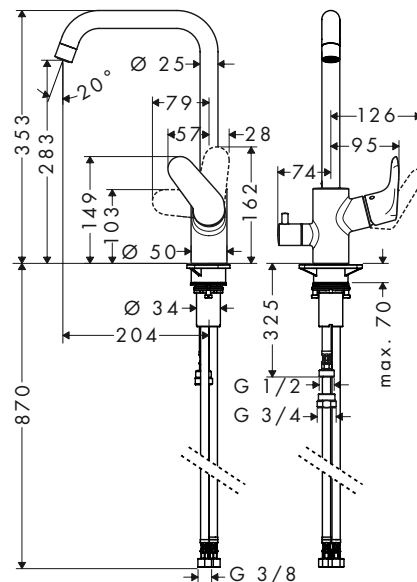

Kiegészítő termékek

A41 folyékonyszappan és
mosogatószer adagoló
40438, -000, -670, -800