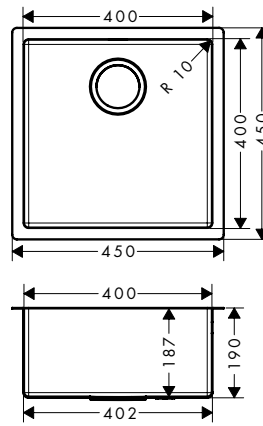

Alsószekrény

50 cm

Szükséges tartozékok

D14-10 Manuális le- és túlfolyó szett egymedencés mosogatóhoz
43921800

D14-11 Automata le- és túlfolyó szett egymedencés mosogatóhoz
43931800

D14-12 Automata le- és túlfolyó szett egymedencés mosogatóhoz Select (csak az alábbi cikkszámokra vonatkozik: # 73806, -000, -800 és # 73805, -000, -800)
43941800

Beépítési mód

Jellemzők

- kivágási méretek: 398 x 398 mm
- anyag: rozsdamentes acél
- mosogatómedencék száma: 1 elsődleges mosogatómedence
- mosdó/mosogató mélysége: 190 mm
- szekrény méret: 50 cm
- beépítési mód: munkalap alá rögzített, munkalap síkjába vagy süllyesztett szereléssel
- túlfolyó elhelyezkedése: a mosogatómedence jobb oldalán
- sarokkerekítés sugara: 10 mm

Kiegészítő termékek

A tökéletesen illeszkedő funkció érdekében ajánlatos ellenőrizni a mosogató kivágási méreteit és a további termékek méreteit a beépítés típusától függően.