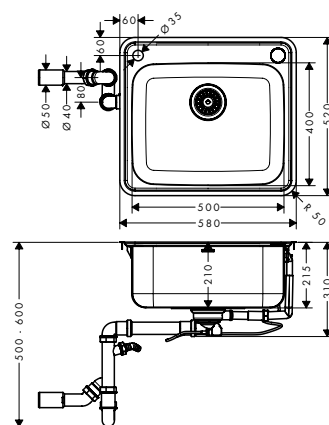

Alsószekrény

60 cm

Beépítési mód

Jellemzők

- kivágási méretek: 570 x 510 mm
- A csomag tartalmazza az automata lefolyógarnitúrát
- anyag: rozsdamentes acél
- mosogatómedencék száma: 1 elsődleges mosogatómedence
- a csaptelep lyuk és az automata lefolyó vezérlőjének helye előre ki van fúrva
- mosdó/mosogató mélysége: 210 mm
- szekrény méret: 60 cm
- beépítési mód: munkalap síkjába vagy süllyesztett szereléssel
- túlfolyó elhelyezkedése: a mosogatómedence oldalán
- sarokkerekítés sugara: 70 mm