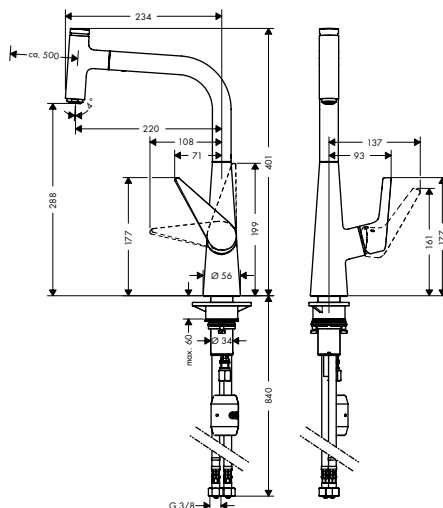

Kiegészítő termékek

A51 folyékonyszappan és mosogatószer adagoló
40448, -000, -800