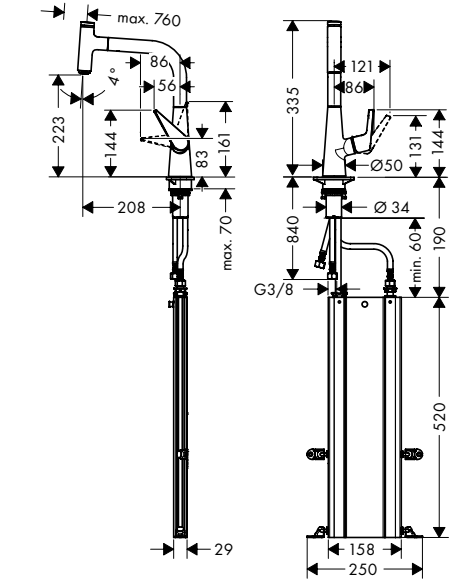

Talis Select M51

2-lyukú egykaros konyhai csaptelep 220, kihúzható kifolyóval
73852, -000, -800

Jellemzők

- tartalmazza a következőket: cső doboz
- ComfortZone 220
- elfordulási tartomány 110° / 150°
- normál vízszög
- Select gomb: kényelmesen szabályozható a be/kikapcsoló gomb megnyomásával
- MagFit mágneses zuhanytartó
- maximális átfolyási mennyiség 3 bar mellett: 20 l/perc
- kerámiabetét
- csatlakozás módja: G 3/8 bekötőcsövek
- állítható hőfokkorlátozó
- integrált visszafolyásgátló
- átfolyós vízmelegítőkhöz alkalmas

Kiegészítő termékek

A51 folyékonyszappan és mosogatószer adagoló
40448, -000, -800