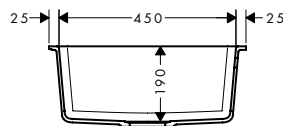

S51

S510-U450 munkalap alá rögzített mosogató 450
43431, -170, -290, -380

Alsószekrény

60 cm

Beépítési mód

Szükséges tartozékok

D16-10 manuális le- és túlfolyógarnitúra egymedencés gránit mosogatóhoz
43927000

D16-11 automata le- és túlfolyógarnitúra egymedencés gránit mosogatóhoz
43937000

D16-12 automata le- és túlfolyógarnitúra egymedencés gránit Select mosogatóhoz (csak az alábbi cikkszámokra vonatkozik: # 73806, -000, -800 és # 73805, -000, -800)
43947000

Jellemzők

- kivágási méretek: 448 x 398 mm
- mosogatómedencék száma: 1 elsődleges mosogatómedence
- mosdó/mosogató mélysége: 190 mm
- szekrény méret: 60 cm
- beépítési mód: munkalap alá rögzített
- túlfolyó elhelyezkedése: a mosogatómedence jobb oldalán