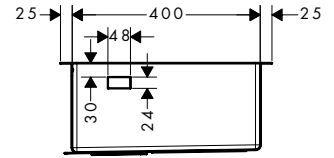

Alsószekrény

50 cm

Szükséges tartozékok

D14-10 Manuális le- és túlfolyó szett egymedencés mosogatóhoz
43921800

D14-11 Automata le- és túlfolyó szett egymedencés mosogatóhoz
43931800

D14-12 Automata le- és túlfolyó szett egymedencés mosogatóhoz Select (csak az alábbi cikkszámokra vonatkozik: # 73806, -000, -800 és # 73805, -000, -800)
43941800

Beépítési mód

Jellemzők

- kivágási méretek: 398 x 398 mm
- anyag: rozsdamentes acél
- mosogatómedencék száma: 1 elsődleges mosogatómedence
- mosdó/mosogató mélysége: 190 mm
- szekrény méret: 50 cm
- beépítési mód: munkalap alá rögzített, munkalap síkjába vagy süllyesztett szereléssel
- túlfolyó elhelyezkedése: a mosogatómedence jobb oldalán
- sarokkerekítés sugara: 10 mm

Kiegészítő termékek

A tökéletesen illeszkedő funkció érdekében ajánlatos ellenőrizni a mosogató kivágási méreteit és a további termékek méreteit a beépítés típusától függően.