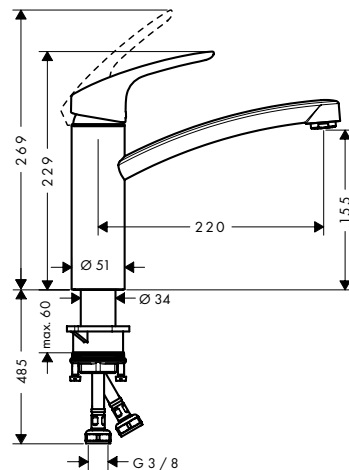

Focus M41

Egykaros konyhai csaptelep 160
31806, -000, -800

Egykaros konyhai csaptelep 160
31816, -000 (kép nélkül)

Egykaros konyhai csaptelep 160
31826, -000 (kép nélkül)

Kiegészítő termékek

A41 folyékonyzappan és
mosogatószer adagoló
40438, -000, -670, -800