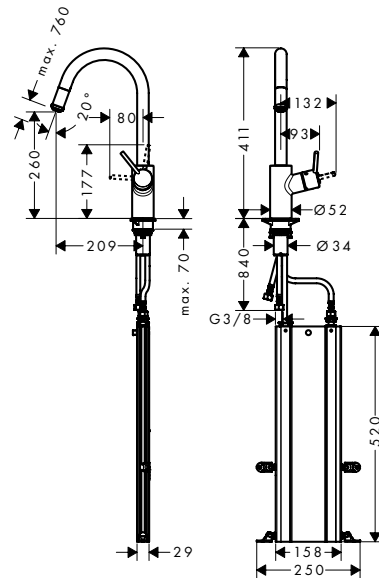

Talis M52

Egykaros konyhai csaptelep kihúzható kifolyóval
73864, -000, -800

Egykaros konyhai csaptelep 260
73878, -000 (kép nélkül)

Jellemzők

- tartalmazza a következőket: cső doboz
- ComfortZone 260
- elfordulási tartomány 150°
- ablak előtti szerelés
- ablak előtti szerelés, átfordítható, 70 mm magas lábazat
- normál vízszugár
- MagFit mágneses zuhanytartó
- maximális átfolyási mennyiség 3 bar mellett: 9 l/perc
- kerámiabetét
- csatlakozás módja: G 3/8 bekötőcsövek
- állítható hőfokkorlátozó
- integrált visszafolyásgátló
- átfolyós vízmelegítőkhöz alkalmas

- csomagolás tartalmazza: sBox Az sBox egy olyan konyhaszerkény alá szerelhető csővezető doboz, amelyben a konyhai csaptelep kihúzható csőve egy nehezezzel ellátott sinen fut, csendes és védett mozgást biztosítva.

Kiegészítő termékek

A51 folyékonyszappan és mosogatószer adagoló
40448, -000, -800