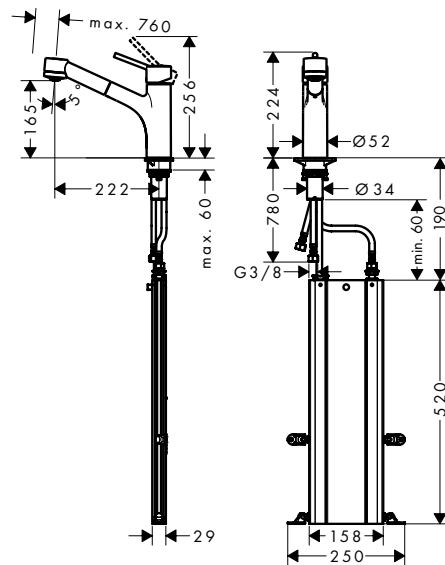

Talis M52

Egykaros konyhai csaptelep
kihúzható zuhanyfejjel
73860, -000, -800

Egykaros konyhai csaptelep 170
73869, -000 (kép nélkül)

Jellemzők

- tartalmazza a következőket: cső doboz
- ComfortZone 170
- elfordulási tartomány 150°
- normál vízszugár, zuhany vízszugár
- rögzíthető vízszugár, a vízszugár automatikusan visszaáll a csaptelep elzárásakor
- maximális átfolyási mennyiség 3 bar mellett: 10 l/perc
- kerámiabetét
- csatlakozás módja: G 3/8 bekötőcsövek
- állítható hőfokkorlátozó
- integrált visszafolyásgátló
- átfolyós vízmelegítőkhöz alkalmas

- csomagolás tartalmazza: sBox Az sBox egy olyan konyhaszekrény alá szerelhető csővezető doboz, amelyben a konyhai csaptelep kihúzható csőve egy nehezezzel ellátott sinen fut, csendes és védett mozgást biztosítva.

Kiegészítő termékek

A51 folyékonyszappan és mosogatószer adagoló
40448, -000, -800