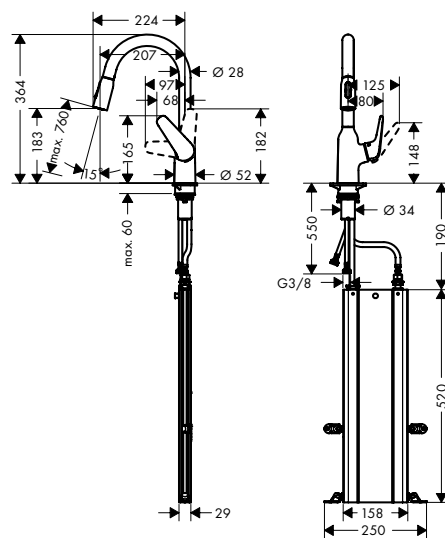

Focus M42

Egykaros konyhai csaptelep
kihúzható zuhanyfejjel
71821, -000, -800

Jellemzők

- tartalmazza a következőket: cső doboz
- ComfortZone 180
- elfordulási tartomány 360°
- lamináris vízszugár, zuhany vízszugár
- zárható zuhanyugár, a zuhanyugár automatikusan visszaáll a fogantyú zárásakor
- MagFit mágneses zuhanytartó
- maximális átfolyási mennyiség 3 bar mellett: 9 l/perc
- kerámiabetét
- csatlakozás módja: G 3/8 bekötőcsövek
- állítható hőfokkorlátozó
- integrált visszafolyásgátló
- átfolyós vízmelegítőkhöz alkalmas

- csomagolás tartalmazza: sBox Az sBox egy olyan konyhaszekrény alá szerelhető csővezető doboz, amelyben a konyhai csaptelep kihúzható csőve egy nehezezzel ellátott sinen fut, csendes és védett mozgást biztosítva.

Kiegészítő termékek

A41 folyékonyzsappan és mosogatószer adagoló
40438, -000, -670, -800