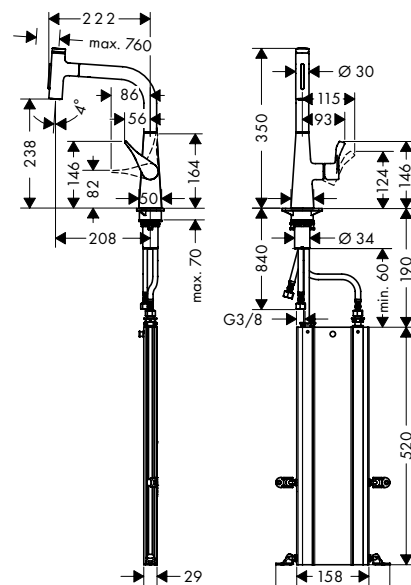

Metris Select M71

Egykaros konyhai csaptelep
kihúzható kifolyóval
73817, -000, -800

Jellemzők

- tartalmazza a következőket: cső doboz
- ComfortZone 240
- L-kifolyó
- elfordulási tartomány 110° / 150°
- lamináris vízszugár, zuhany vízszugár
- zárható zuhanyfogantyú, a zuhanyfogantyú automatikusan visszaáll a fogantyú zárásakor
- Select gomb: kényelmesen szabályozható a be/kikapcsoló gomb megnyomásával
- MagFit mágneses zuhanytartó
- maximális átfolyási mennyiség 3 bar mellett: 7 l/perc
- kerámiabetét
- csatlakozás módja: G 3/8 bekötőcsövek
- állítható hőfokkorlátozó
- integrált visszafolyásgátló

- átfolyós vízmelegítőkhöz alkalmas
- csomagolás tartalmazza: sBox Az sBox egy olyan konyhaszekrény alá szerelhető csővezető doboz, amelyben a konyhai csaptelep kihúzható csőve egy nehezéssel ellátott sínen fut, csendes és védett mozgást biztosítva.

Kiegészítő termékek

A71 folyékonyszappan
és mosogatószer adagoló
40468, -000, -670, -800