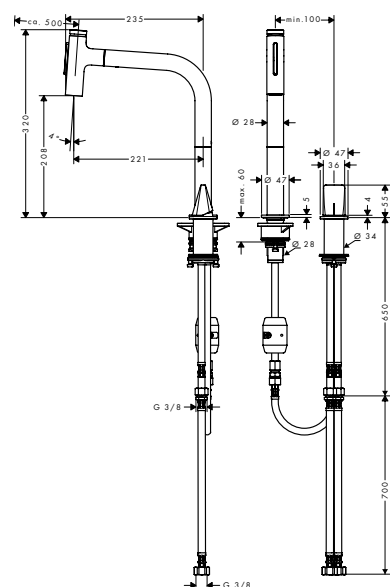

Kiegészítő termékek

A41 folyékonyzsappan és mosogatószer adagoló
40438, -000, -670, -800