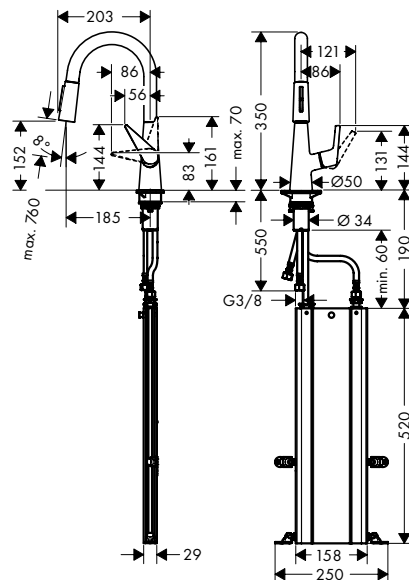

Talis M51

Egykaros konyhai csaptelep 160, kihúzható zuhanyfejjel
73850, -000, -800

Jellemzők

- tartalmazza a következőket: cső doboz
- ComfortZone 160
- elfordulási tartomány 110° / 150°
- lamináris vízszugár, zuhany vízszugár
- rögzíthető zuhany vízszugár, visszaállítás gombnyomásra
- MagFit mágneses zuhanytartó
- maximális átfolyási mennyiség 3 bar mellett: 9 l/perc
- kerámiabetét
- csatlakozás módja: G 3/8 bekötőcsövek
- állítható hőfokkorlátozó
- integrált visszafolyásgátló
- átfolyós vízmelegítőkhöz alkalmas

- csomagolás tartalmazza: sBox Az sBox egy olyan konyhaszekrény alá szerelhető csővezető doboz, amelyben a konyhai csaptelep kihúzható csőve egy nehezezzel ellátott sinen fut, csendes és védett mozgást biztosítva.

Kiegészítő termékek

A51 folyékonyszappan és mosogatószer adagoló
40448, -000, -800