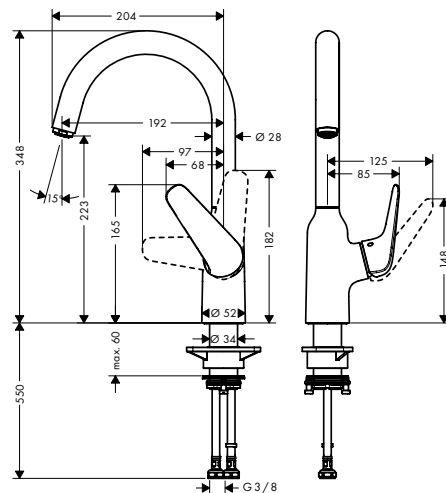

Focus M42

Egykaros konyhai csaptelep 220
71802, -000, -800

Jellemzők

- ComfortZone 220
- elfordulási tartomány 360°
- normál vízugár
- maximális átfolyási mennyiség 3 bar mellett: 10 l/perc
- kerámiabetét
- csatlakozás módja: G 3/8 bekötőcsövek
- állítható hőfokkorlátozó
- átfolyós vízmelegítőkhöz alkalmas

Kiegészítő termékek

A41 folyékonyszappan és mosogatószer adagoló
40438, -000, -670, -800