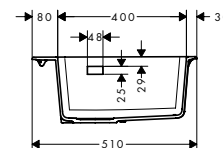

S51

S510-F660 beépített mosogató 660
43313, -170, -290, -380

Alsószekrény

Beépítési mód

80 cm

Szükséges tartozékok

D16-10 manuális le- és túlfolyógarnitúra
egymedencés gránit mosogatóhoz
43927000

D16-11 automata le- és túlfolyógarnitúra
egymedencés gránit mosogatóhoz
43937000

D16-12 automata le- és túlfolyógarnitúra
egymedencés gránit Select mosogatóhoz (csak az
alábbi cikkszámokra vonatkozik: # 73806, -000, -800
és # 73805, -000, -800)
43947000

Jellemzők

- kivágási méretek: 750 x 490 mm
- mosogatómedencék száma: 1 elsődleges mosogatómedence
- lyukak előre meg vannak határozva fúráshoz, lásd a méretrajzot
- mosdó/mosogató mélysége: 190 mm
- szekrény méret: 80 cm
- beépítési mód: beépített
- túlfolyó elhelyezkedése: a mosogatómedence jobb oldalán