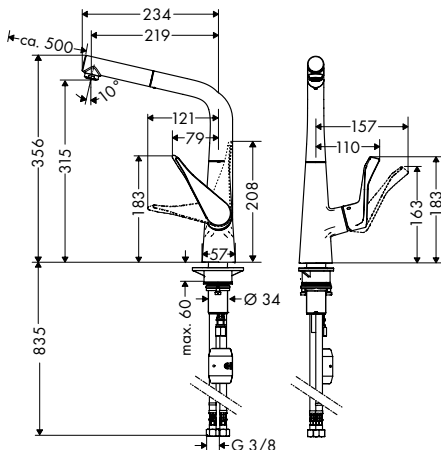

Kiegészítő termékek

A71 folyékonyszappan és mosogatószer adagoló
40468, -000, -670, -800