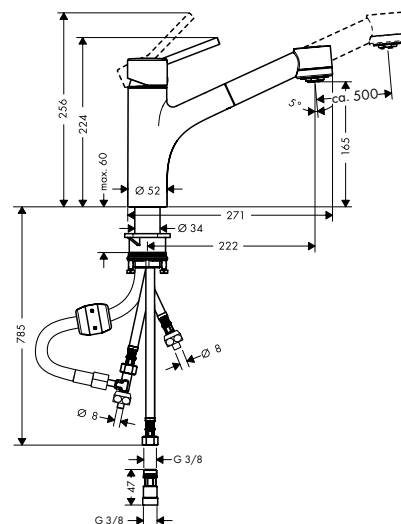

Talis M52

Egykaros konyhai csaptelep kihúzható zuhanyfejjel, nyílt rendszerű vízmelegítőkhöz

32842, -000

Egykaros konyhai csaptelep 170 LowPressure kihúzható zuhanyfejjel, nyílt rendszerű vízmelegítőkhöz
73861, -000 (kép nélkül)

Jellemzők

- nyílt rendszerű vízmelegítőkhöz
- ComfortZone 170
- elfordulási tartomány 150°
- normál vízugár, zuhany vízugár
- nem rögzíthető zuhany vízugár
- Quick-Connect zuhanycső
- maximális átfolyási mennyiség 3 bar mellett: 5 l/perc
- kerámiabetét
- csatlakozás módja: G 3/8 bekötőcsövek
- állítható hőfokkorlátozó
- integrált visszafolyásgátló
- átfolyós vízmelegítőkhöz nem alkalmas

Kiegészítő termékek

A51 folyékonyszappan és mosogatószer adagoló
40448, -000, -800