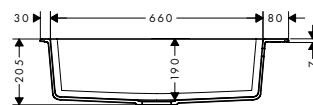

S51

S510-F660 beépített mosogató 660
43313, -170, -290, -380

Alsószekrény

Beépítési mód

80 cm

Szükséges tartozékok

D16-10 manuális le- és túlfolyógarnitúra
egymedencés gránit mosogatóhoz
43927000

D16-11 automata le- és túlfolyógarnitúra
egymedencés gránit mosogatóhoz
43937000

D16-12 automata le- és túlfolyógarnitúra
egymedencés gránit Select mosogatóhoz (csak az
alábbi cikkszámokra vonatkozik: # 73806, -000, -800
és # 73805, -000, -800)
43947000

Jellemzők

- kivágási méretek: 750 x 490 mm
- mosogatómedencék száma: 1 elsődleges mosogatómedence
- lyukak előre meg vannak határozva fúráshoz, lásd a méretrajzot
- mosdó/mosogató mélysége: 190 mm
- szekrény méret: 80 cm
- beépítési mód: beépített
- túlfolyó elhelyezkedése: a mosogatómedence jobb oldalán