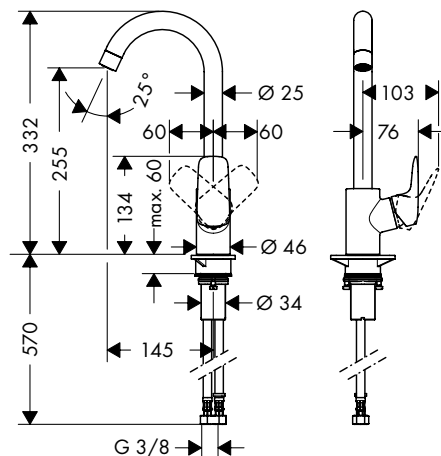

Logis M31

Egykaros konyhai csaptelep 260
71835, -000

Egykaros konyhai csaptelep 260
71861, -000 (kép nélkül)

Kiegészítő termékek

A41 folyékonyszappan és mosogatószer adagoló
40438, -000, -670, -800

Jellemzők