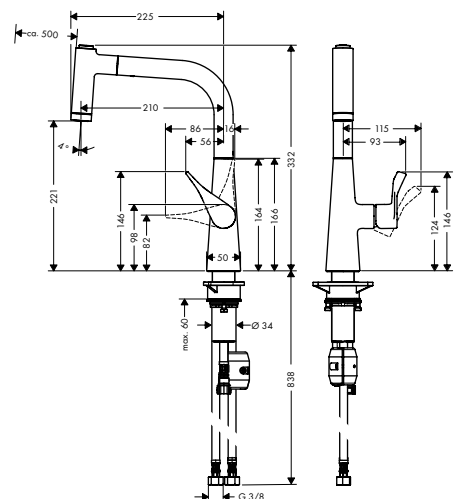

Jellemzők

- ComfortZone 220
- elfordulási tartomány 110° / 150°
- lamináris vízszugár, zuhany vízszugár
- rögzíthető vízszugár, a vízszugár automatikusan visszaáll a csaptelep elzárásakor
- MagFit mágneses zuhanytartó
- Quick-Connect zuhanycső
- maximális átfolyási mennyiség 3 bar mellett: 9 l/perc
- kerámiabetét
- csatlakozás módja: G 3/8 bekötőcsövek
- állítható hőfokkorlátozó
- integrált visszafolyásgátló
- átfolyós vízmelegítőkhöz alkalmas