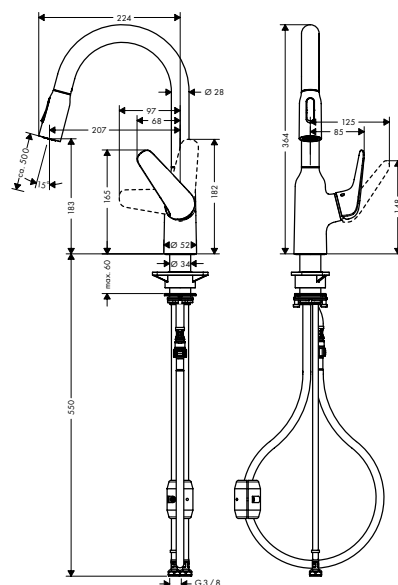

Kiegészítő termékek

A41 folyékonyzsappan és mosogatószer adagoló
40438, -000, -670, -800