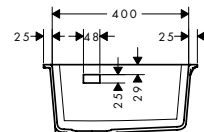

Kiegészítő termékek

F14 multifunkcionális szűrő
40963000

F15 vágódeszka -
mogyoróbarna
40960000

A tökéletesen illeszkedő funkció érdekében ajánlatos ellenőrizni a mosogató kivágási méreteit és a további termékek méreteit a beépítés típusától függően.