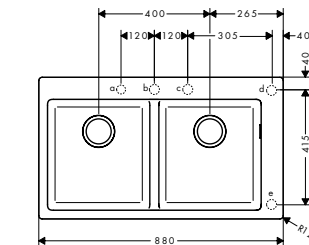

a, b, c, d, e = Ø 35