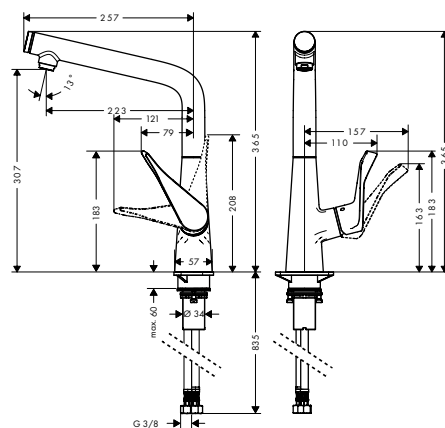

Metris Select M71

Egykaros konyhai csaptelep Select
14883, -000, -800

Egykaros konyhai csaptelep 320
14785, -000 (kép nélkül)

Kiegészítő termékek

A71 folyékonyszappan
és mosogatószer adagoló
40468, -000, -670, -800