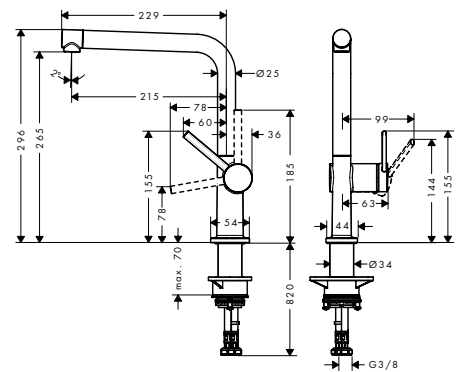

Jellemzők

- ComfortZone 270
- L-kifolyó
- elfordulási tartomány 4 lépésben állítható 60°, 110°, 150° vagy 360°
- lamináris vízszugár
- maximális átfolyási mennyiség 3 bar mellett: 8,4 l/perc
- kerámiabetét
- csatlakozás módja: G 3/8 bekötőcsövek
- állítható hőfokkorlátozó
- átfolyós vízmelegítőkhöz alkalmas
- a csaptelep számára 35 mm átmérőjű lyuk szükséges

Talis M54

Egykaros konyhai csaptelep 270
72840, -000, -670, -800

Kiegészítő termékek

A41 folyékonyzsappan és mosogatószer adagoló
40438, -000, -670, -800