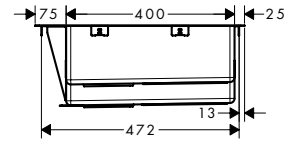

a, b, c = Ø 35

Alsószekrény

80 cm

Beépítési mód

Szükséges tartozékok

D15-10 Manuális le- és túlfolyó szett
kétmedencés mosogatóhoz
43922800

Jellemzők

- kivágási méretek: 735 x 480 mm
- anyag: rozsdamentes acél
- mosogatómedencék száma: 1 elsődleges mosogatómedence és 1 másodlagos mosogatómedence
- előre fűrt lyukak
- mosdó/mosogató mélysége: 190 mm
- szekrény méret: 80 cm
- beépítési mód: munkalap síkjába vagy süllyesztett szereléssel
- túlfolyó elhelyezkedése: a fő mosogatómedence jobb oldalán
- sarokkerekítés sugara: 10 mm

Kiegészítő termékek

a, b, c = Ø 35

Alsószekrény

80 cm

Beépítési mód

Szükséges tartozékok

D15-11 Automata le- és túlfolyó szett
kétmedencés mosogatóhoz
43932800

Jellemzők

- kivágási méretek: 735 x 480 mm
- anyag: rozsdamentes acél
- mosogatómedencék száma: 1 elsődleges mosogatómedence és 1 másodlagos mosogatómedence
- a csaptelep lyuk és az automata lefolyó vezérlőjének helye előre ki van fúrva
- mosdó/mosogató mélysége: 190 mm
- szekrény méret: 80 cm
- beépítési mód: munkalap síkjába vagy süllyesztett szereléssel
- túlfolyó elhelyezkedése: a fő mosogatómedence jobb oldalán
- sarokkerekítés sugara: 10 mm

Kiegészítő termékek