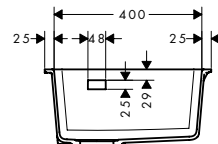

S51
S510-U635 munkalap alá rögzített mosogató 180/450 két medencével
43433, -170, -290, -380

Alsószekrény

Beépítési mód

80 cm

Szükséges tartozékok

D17-10 manuális le- és túlfolyógarnitúra kétmedencés gránit mosogatóhoz
43928000

D17-11 automata le- és túlfolyógarnitúra kétmedencés gránit mosogatóhoz
43938000

D17-12 automata le- és túlfolyógarnitúra kétmedencés gránit Select mosogatóhoz (csak az alábbi cikkszámokra vonatkozik: # 73806, -000, -800 és # 73805, -000, -800)
43948000

Jellemzők

- kivágási méretek: 658 x 398 mm
- mosogatómedencék száma: 1 elsődleges mosogatómedence és 1 másodlagos mosogatómedence
- mosdó/mosogató mélysége: 190 mm
- szekrény méret: 80 cm
- beépítési mód: munkalap alá rögzített
- túlfolyó elhelyezkedése: a fő mosogatómedence jobb oldalán