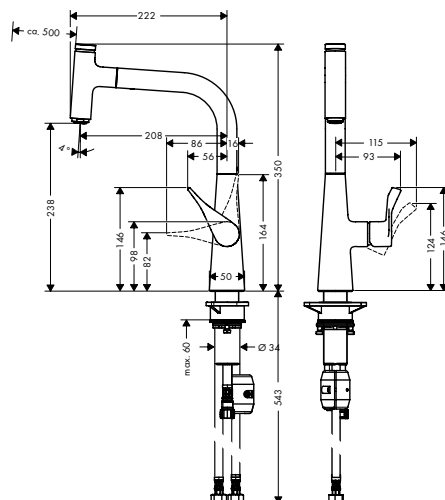

Kiegészítő termékek

A71 folyékonyszappan és mosogatószer adagoló
40468, -000, -670, -800