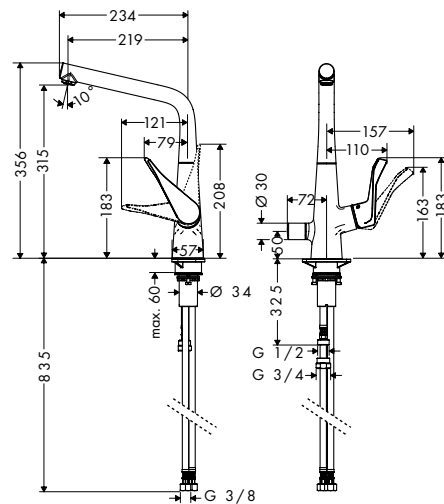

Kiegészítő termékek

A71 folyékonyszappan
és mosogatószer adagoló
40468, -000, -670, -800