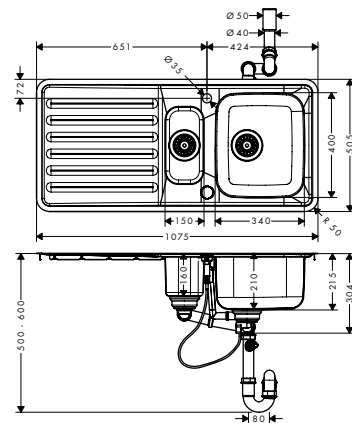

Alsószekrény

60 cm

Beépítési mód

Jellemzők

- kivágási méretek: 1055 x 485 mm
- A csomag tartalmazza az automata lefolyógarnitúrát
- anyag: rozsdamentes acél
- mosogatómedencék száma: 1 elsődleges mosogatómedence és 1 másodlagos mosogatómedence
- a csaptelep lyuk és az automata lefolyó vezérlőjének helye előre ki van fúrva
- elhelyezkedés: megfordítható
- mosdó/mosogató mélysége: 210 mm
- szekrény méret: 60 cm
- beépítési mód: munkalap síkjába vagy süllyesztett szereléssel
- túlfolyó elhelyezkedése: a mosogatómedence oldalán a szárítótálca alatt
- sarokkerékítés sugara: 70 mm