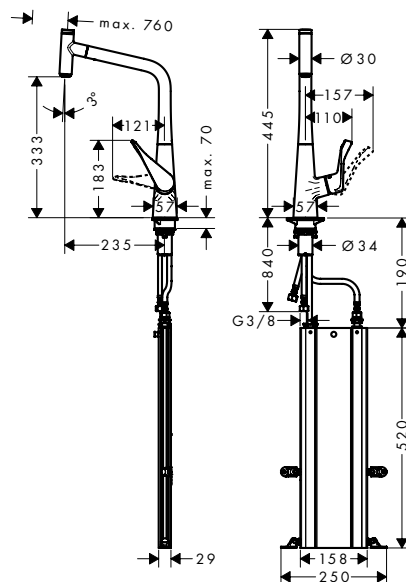

Kiegészítő termékek

A71 folyékonyszappan
és mosogatószer adagoló
40468, -000, -670, -800