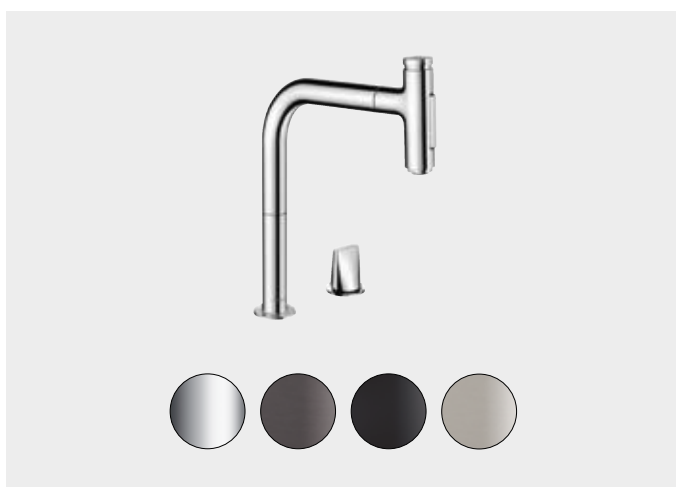

Olvassa le a kódot, és tudjon meg
többet a hansgrohe technológiákról!

Választható felületek:

A hansgrohe megmutatja színeit, és a -000 króm és a -800 nemesacél kivétel mellett a kiválasztott konyhai csaptelepeket exkluzív -340 csiszolt fekete króm és -670 matt fekete színben is kínálja.