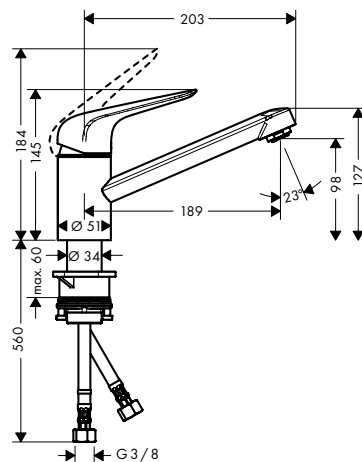

Focus M42

Egykaros konyhai csaptelep 120
71808, -000, -800

Kiegészítő termékek

A41 folyékonyszappan és mosogatószer adagoló
40438, -000, -670, -800

Jellemzők

- ComfortZone 100
- elfordulási tartomány 360°
- normál vízszög
- maximális átfolyási mennyiség 3 bar mellett: 12 l/perc
- kerámiabetét
- csatlakozás módja: G 3/8 bekötőcsövek
- állítható hőfokkorlátozó
- átfolyós vízmelegítőkhöz alkalmas