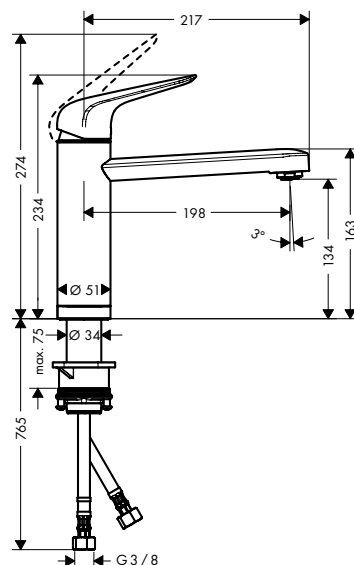

Konyhai csaptelepek