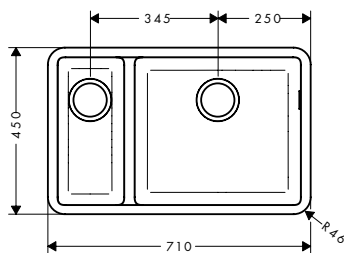

S51
S510-U635 munkalap alá rögzített mosogató 180/450 két medencével
43433, -170, -290, -380

Alsószekrény

Beépítési mód

80 cm

Szükséges tartozékok

D17-10 manuális le- és túlfolyógarnitúra kétmedencés gránit mosogatóhoz
43928000

D17-11 automata le- és túlfolyógarnitúra kétmedencés gránit mosogatóhoz
43938000

D17-12 automata le- és túlfolyógarnitúra kétmedencés gránit Select mosogatóhoz (csak az alábbi cikkszámokra vonatkozik: # 73806, -000, -800 és # 73805, -000, -800)
43948000

Jellemzők

- kivágási méretek: 658 x 398 mm
- mosogatómedencék száma: 1 elsődleges mosogatómedence és 1 másodlagos mosogatómedence
- mosdó/mosogató mélysége: 190 mm
- szekrény méret: 80 cm
- beépítési mód: munkalap alá rögzített
- túlfolyó elhelyezkedése: a fő mosogatómedence jobb oldalán

Kiegészítő termékek

F14 multifunkcionális szűrő
40963000

F15 vágódeszka -
mogyoróbarna
40960000

A tökéletesen illeszkedő funkció érdekében ajánlatos ellenőrizni a mosogató kivágási méreteit és a további termékek méreteit a beépítés típusától függően.