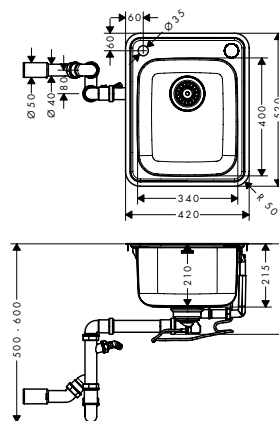

Hőálló:

A formatartó nemesacél nem érzékeny a szélsőséges hőmérséklet-változásra, ráadásul rozsdamentes is.

Könnyen szerelhető:

A szállítási terjedelem 28–40 mm vastagsághoz való rögzítőkapocs készletet, valamint le- és túlfolyógarnitúrát is tartalmaz.