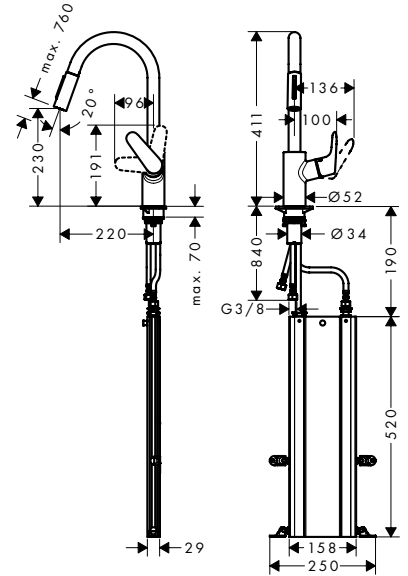

Kiegészítő termékek

A41 folyékonyszappan és mosogatószer adagoló
40438, -000, -670, -800