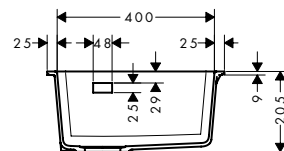

S51

S510-U450 munkalap alá rögzített mosogató 450
43431, -170, -290, -380

Alsószekrény

60 cm

Beépítési mód

Szükséges tartozékok

D16-10 manuális le- és túlfolyógarnitúra egymedencés gránit mosogatóhoz
43927000

D16-11 automata le- és túlfolyógarnitúra egymedencés gránit mosogatóhoz
43937000

D16-12 automata le- és túlfolyógarnitúra egymedencés gránit Select mosogatóhoz (csak az alábbi cikkszámokra vonatkozik: # 73806, -000, -800 és # 73805, -000, -800)
43947000

Jellemzők

- kivágási méretek: 448 x 398 mm
- mosogatómedencék száma: 1 elsődleges mosogatómedence
- mosdó/mosogató mélysége: 190 mm
- szekrény méret: 60 cm
- beépítési mód: munkalap alá rögzített
- túlfolyó elhelyezkedése: a mosogatómedence jobb oldalán

Kiegészítő termékek

A tökéletesen illeszkedő funkció érdekében ajánlatos ellenőrizni a mosogató kivágási méreteit és a további termékek méreteit a beépítés típusától függően.