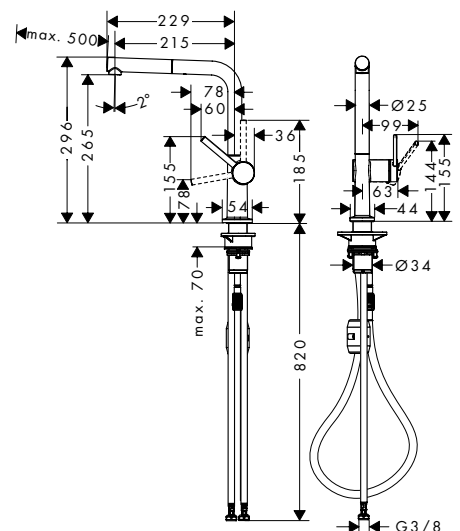

Jellemzők

- ComfortZone 270
- elfordulási tartomány 4 lépésben állítható 60°, 110°, 150° vagy 360°
- lamináris vízszugár
- Quick-Connect zuhanycső
- maximális átfolyási mennyiség 3 bar mellett: 8 l/perc
- kerámiabetét
- csatlakozás módja: G 3/8 bekötőcsövek
- állítható hőfokkorlátozó
- integrált visszafolyásgátló
- átfolyós vízmelegítőkhöz alkalmas